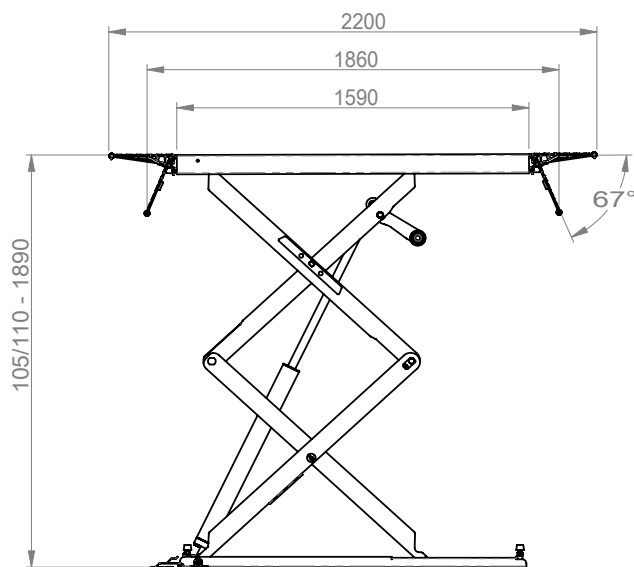

## Wymiary podnośnika

J401-4400000  
Zestaw do montażu w zagłębieniu posadzki (OPCJA)