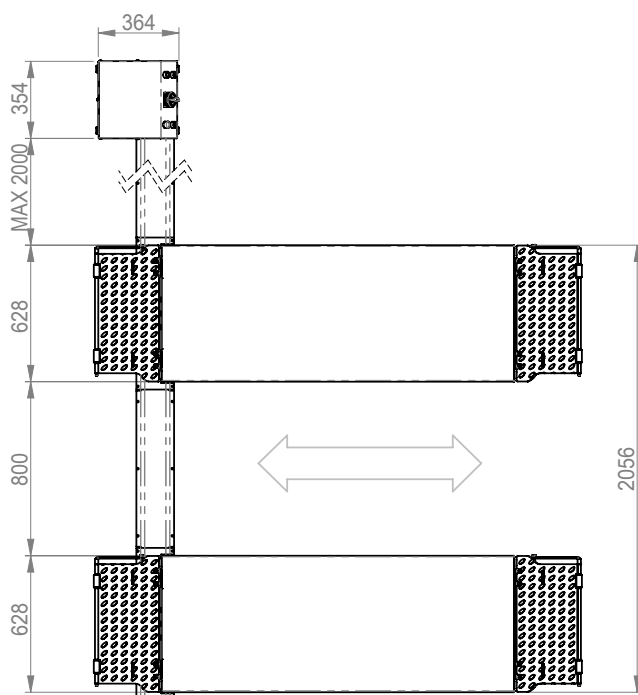

## Wymiary podnośnika

J401-4400000  
Zestaw do montażu w zagłębieniu posadzki (OPCJA)