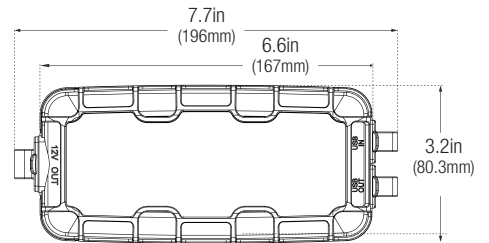

Egység/raklap:

NA - 360 egység
EU - 270 egység

NOCO
30339 Diamond Parkway, #102
Glenwillow, OH 44139 | USA
1.800.456.6626

no.co

NOCO®