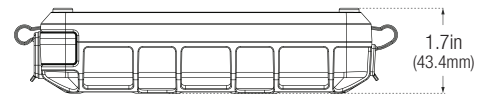

Egység/raklap:

NA - 360 egység
EU - 270 egység

NOCO
30339 Diamond Parkway, #102
Glenwillow, OH 44139 | USA
1.800.456.6626

no.co

NOCO®