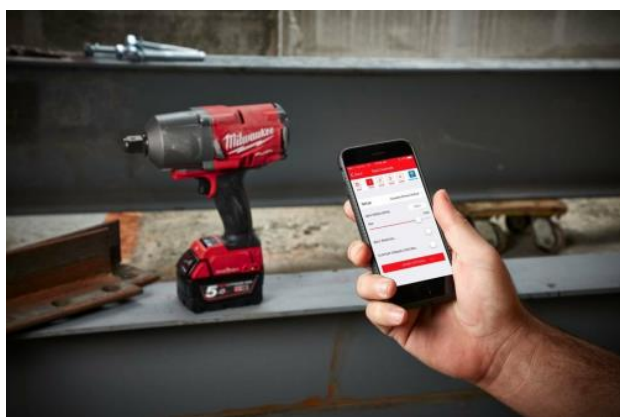

**INTER  
CARS****ВИСОКИ СТАНДАРТИ  
ВИСОКИ ОБОРОТИ***Milwaukee***M18 FUEL**

### M18 FUEL™ ONE-KEY™ ГАЕЧЕН КЛЮЧ С ВИСОК ВЪРТЯЩ МОМЕНТ 3/4" И ПРЕДПАЗЕН ПРЪСТЕН

- Високоскоростният ударен гайковерт M18 FUEL™ с технологията ONE-KEY™ осигурява 1627 Nm въртящ момент за работа по закрепване в своя компактен размер от 213 мм, което ви позволява да работите на труднодостъпни места.
- Четиристепенната система DRIVE CONTROL позволява на потребителя да увеличи максимално възможностите за приложение чрез промяна на настройките на скоростта и въртящия момент.
- Режим 4 за отстраняване на винтове осигурява максимални обороти от 2034 Nm и след това се променя на 750 RPM за ненадминат контрол при отстраняване на винтове.
- Вграденият сензор за отчитане на ударите увеличава повторяемостта на избрания въртящ момент.
- Проследяване и сигурност на инструментите ONE-KEY™ предлага безплатна базирана в облака мрежа за проследяване и платформа за управление на вашите инструменти. ONE-KEY™ разполага и с функция за дистанционно заключване. Функцията за персонализиране ви позволява да настроите точно вашия инструмент, така че да отговаря на вашето приложение.
- ДНК-то на нашата платформа FUEL™ определя по нов начин баланса на безжичните технологии. Безчетковият двигател POWERSTATE™, батерията REDLITHIUM™ и електронната интелигентност REDLINK PLUS™ на MILWAUKEE® осигуряват изключителна мощност, време на работа и издръжливост.
- 3/4" дръжка с предпазен пръстен.
- Гъвкавата система за батерии осигурява съвместимост с всички батерии MILWAUKEE® M18™.

Скорост на празен ход (об/мин)	0-800/ 0-1300/ 0-1800/ 0-1800
Честота на удара (удари/мин)	0-850/ 0-1850/ 0-2400/ 0-2400
Максимален въртящ момент (Nm)	702/ 1138/ 1627/ 1627
Въртящ момент при откъсване (Nm)	2034
Тегло с батерия (ЕРТА) (кг)	3.5 (M18 B5)
Пълен комплект	2 x батерии M18 B5, зарядно устройство M12-18 FC, куфар за пренасяне
Артикулен номер	4933459730