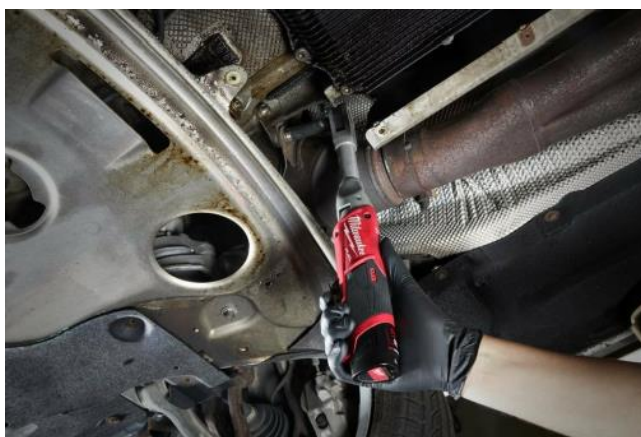

**INTER
CARS****ВИСОКИ СТАНДАРТИ
ВИСОКИ ОБОРОТИ***Milwaukee***M12 FUEL**

M12 FIR38LR-0

M12 FUEL™ СУБКОМПАКТНА ТРЕСЧОТКА 3/8" С УДЪЛЖЕНА ГЛАВА

- Максималният въртящ момент от 75 Nm и 200 оборота в минута правят инструмента идеален за сглобяване в автомобилната механика и за работа, извършвана от специалисти по поддръжка и ремонт.
- Водещата на пазара технология FUEL™, съчетана с подсилен механизъм на инструмента и корпус от лят метал, осигурява по-голяма издръжливост на инструмента за професионална употреба.
- Удължената глава на тресчотката увеличава обхвата на инструмента с допълнителни 82 мм, което ви позволява да работите свободно на труднодостъпни места.
- Метален спусък за контрол на скоростта за най-добро управление на инструмента
- Висококачествената защитна гума осигурява защита срещу корозивни материали и осигурява по-голям комфорт при работа
- Светодиод осветява работната зона, а вграден индикатор показва състоянието на заряда на батерията
- ДНК-то на нашата платформа FUEL™ определя по нов начин баланса на безжичните технологии. Безчетковият двигател MILWAUKEE® POWERSTATE™, батерията REDLITHIUM™ и електронната интелигентност REDLINK PLUS™ осигуряват изключителна мощност, време на работа и издръжливост.
- Гъвкавата система за батерии осигурява съвместимост с всички батерии MILWAUKEE® M12™
- Включен е 1/4" адаптер

Държач за инструменти	3/8" квадрат
Максимален въртящ момент (Nm)	75
Скорост на празен ход (об/мин)	0-200
Дължина (мм)	363
Тегло с батерия (ЕРТА) (кг)	1.4 (M12 B2)
Пълен комплект	Без включена батерия, Без включено зарядно устройство, Без включен калъф за носене
Артикулен номер	4933471500