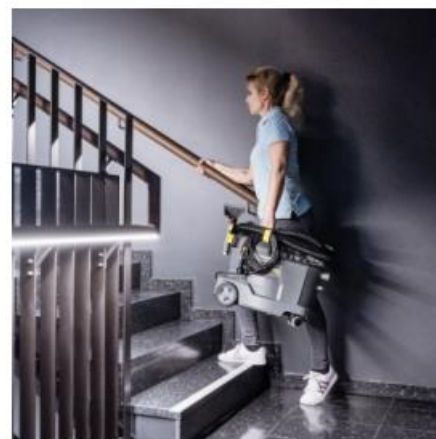

KÄRCHER

Изключителен почистващ резултат

- Перфектно дълбоко почистване на текстилни повърхности.
- Бързото съхнене - означава, че повърхностите могат бързо да се използват отново благодарение на отличното обратно засмукване.
- Отличен почистващ резултат с видим ефект преди и след.

Ергономично проектиран и изключително къс накрайник за тапицерия

- Дръжката и превключвателите за налягане могат да се управляват само с един пръст.
- Практичната форма на копчето позволява различни позиции на задържане.
- Накрайникът с червена дюза осигурява ефективна консумация на вода.

Лек и компактен, здрав дизайн

- Лесно пренасяне с една ръка над первази и стъпала.
- Проектиран за продължителни периоди на употреба без умора.
- Дългият експлоатационен живот гарантира висока ефективност.