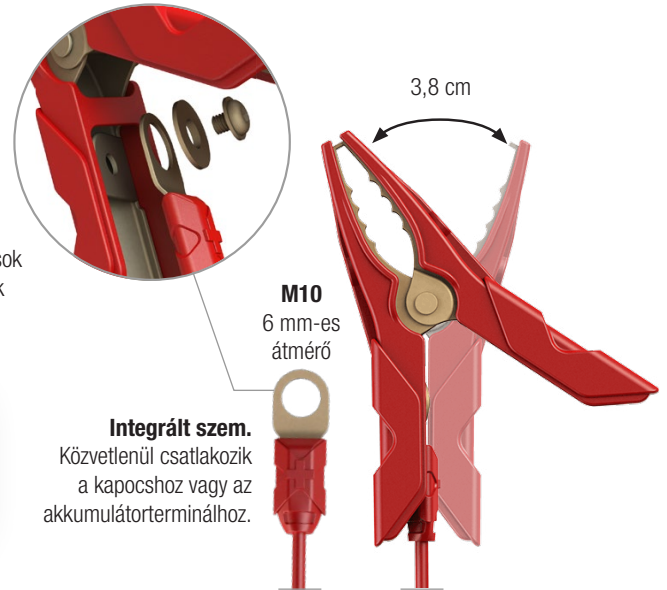

Akkumulátorkapcsok + integrált szemek

Tartószerkezet + szíj

(2) #8x1"-os menetvágó csavar

Felhasználói útmutató

NOCO® Szabadalmaztatott technológia

Szabadalmaztatott: visit no.co/patents

Maximális sokoldalúság.

A Genius kapcsai tűhegyes profilokkal kerültek beépítésre a kisebb alkalmazások számára, a levehető integrált szemek pedig tartósan rögzítik a kiegészítőt az akkumulátorhoz.

3,8 cm

M10
6 mm-es átmérő

Integrált szem.
Közvetlenül csatlakozik a kapcshoz vagy az akkumulátorterminálhoz.