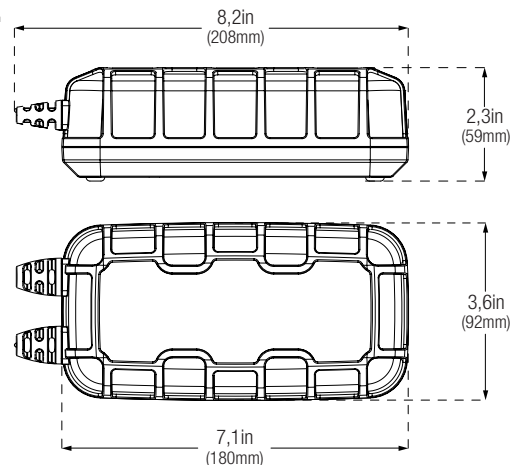

Kiskereskedelmi csomagolás:

Kiterjedés: 4,41" x 4,76" x 9,10"
Tömeg: 3,99font
UPC: 0-46221-19005-2

Belső karton:

Kiterjedés: 4,60" x 4,76" x 9,21"
Tömeg: 4,17font

Fő karton:

Kiterjedés: 19,02" x 9,84" x 5,71"
Tömeg: 17,42font
Mennyiség: 4
UCC: 10046221190059

Raklaponkénti darab:

NA - 280 Darab
Nemzetközi - 224 Darab

NOCO

30339 Diamond Parkway, #102
Glenwillow, OH 44139 | USA
1.800.456.6626

no.co

NOCO®