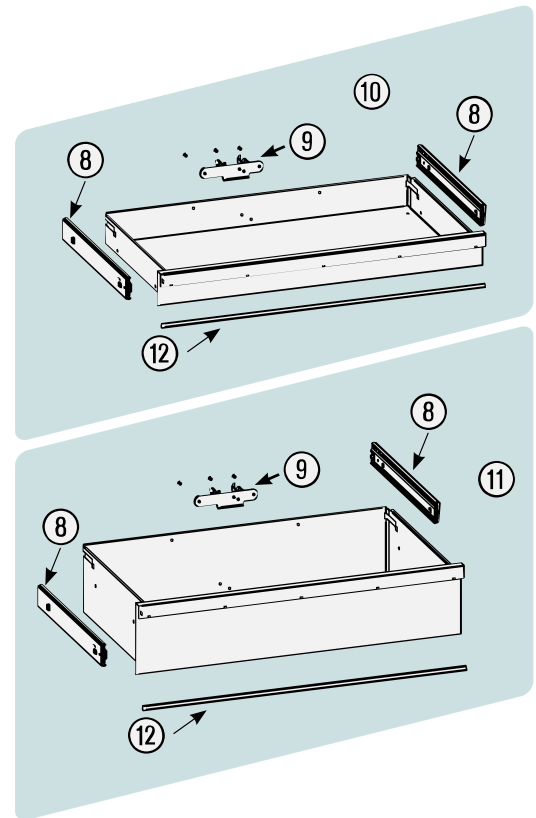

Erersatzteile 179 N XL-8-VW

Spare parts · Pièces de rechange

Pos	HAZET No.	Bezeichnung	Designation	Désignation	
1	179 N XL-05	Arbeitsfläche · Edelstahl	Work surface · stainless steel	Plan de travail · acier inoxydable	1
2	179 N-05 K	Abdeckkappe	Cover cap	Capot de protection	4
3	179 N XL-01	Seilzug · Bj. → 1.8.2019: 179NXL	Cable · model year → 1.8.2019: 179NXL	Tirant à câble · Année de construction → 1/8/2019 : 179NXL	1
3	179 N XL-01 A	Seilzug · Bj. 1.8.2019 →: 179NXL	Cable · model year 1.8.2019 →: 179NXL	Tirant à câble · Année de construction 1/8/2019 → : 179NXL	1