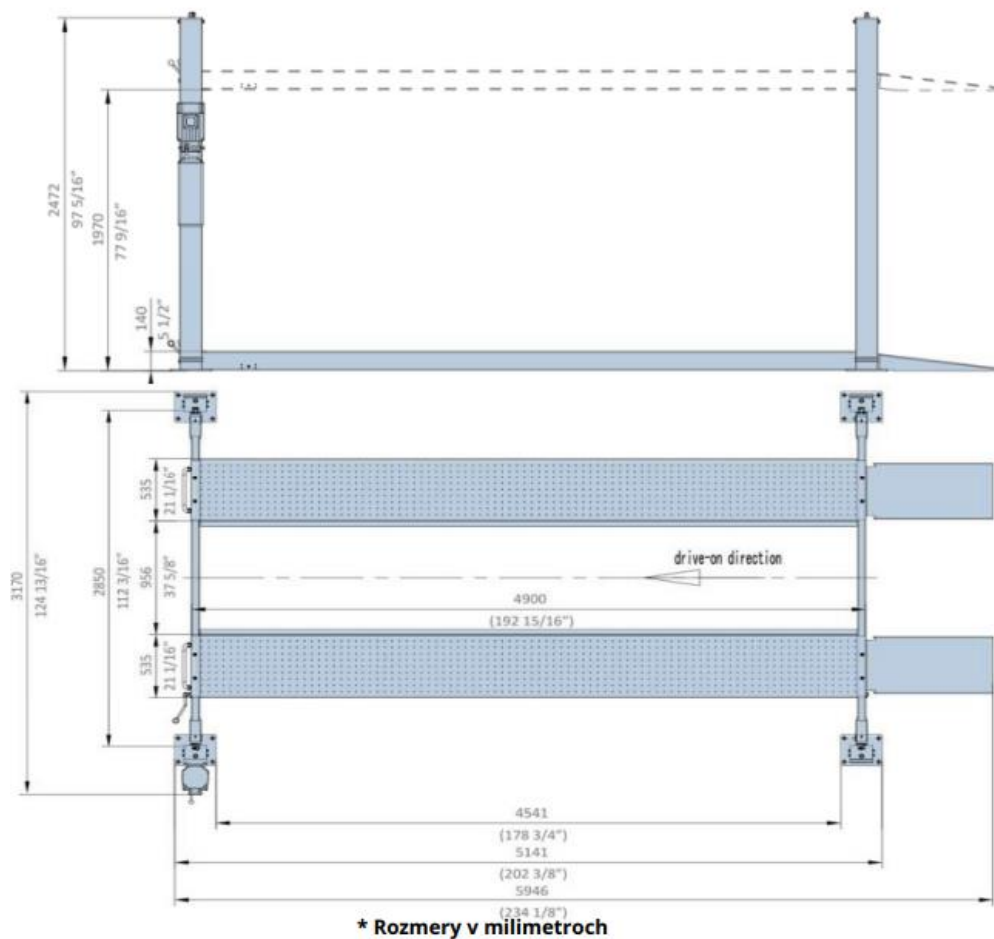

Technické údaje:

Nosnosť: 4000 KG

Výška zdvíhania: 140 - 1970 mm

Dĺžka plošiny: 4900 mm

Šírka zdvíhania: 3170 mm

Výška stĺpov: 2472 mm

Šírka rámp: 2472 mm 535 mm

Dĺžka rámp: 535 mm 925 mm

Motor (podľa výberu zákazníka): 2,2 kW (230 V)

Čistá/hrubá hmotnosť: 1255/1295 kg

Index: EVERT6445P

(ilustrácia, farba zdviháku je v celom rozsahu RAL7021)

Rozmery zdviháku:

Doplňkové možnosti:

Mobilná súprava na premiestňovanie zdviháku.

EVERTZL793110122

4 prvky, 1 v každom stĺpci

Charakteristika zdviháku

Držiaky pohonov

Dvojitá kladka

Nájazdové rampy

Mechanický bezpečnostný zámok

Mechanizmus uvoľnenia zámku