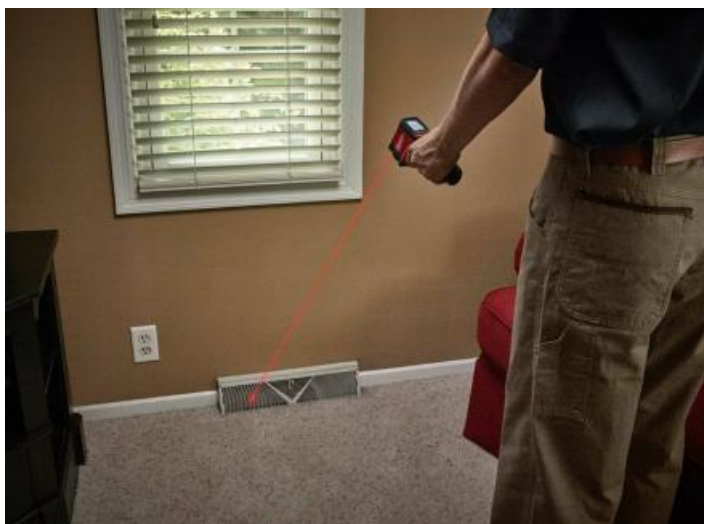

2267-40

ЛАЗЕРЕН ТЕМПЕРАТУРЕН ДАТЧИК

- Съотношение L/D 10:1, може да измери кръг с диаметър 1 метър от разстояние 10 метра.
- Температурен диапазон на измерване от -30°C до 400°C.
- Висококачествен LCD дисплей.
- Подобрена ергономичност за по-бързо и по-лесно сканиране.
- Здрава гумирана дръжка и корпус на дисплея.