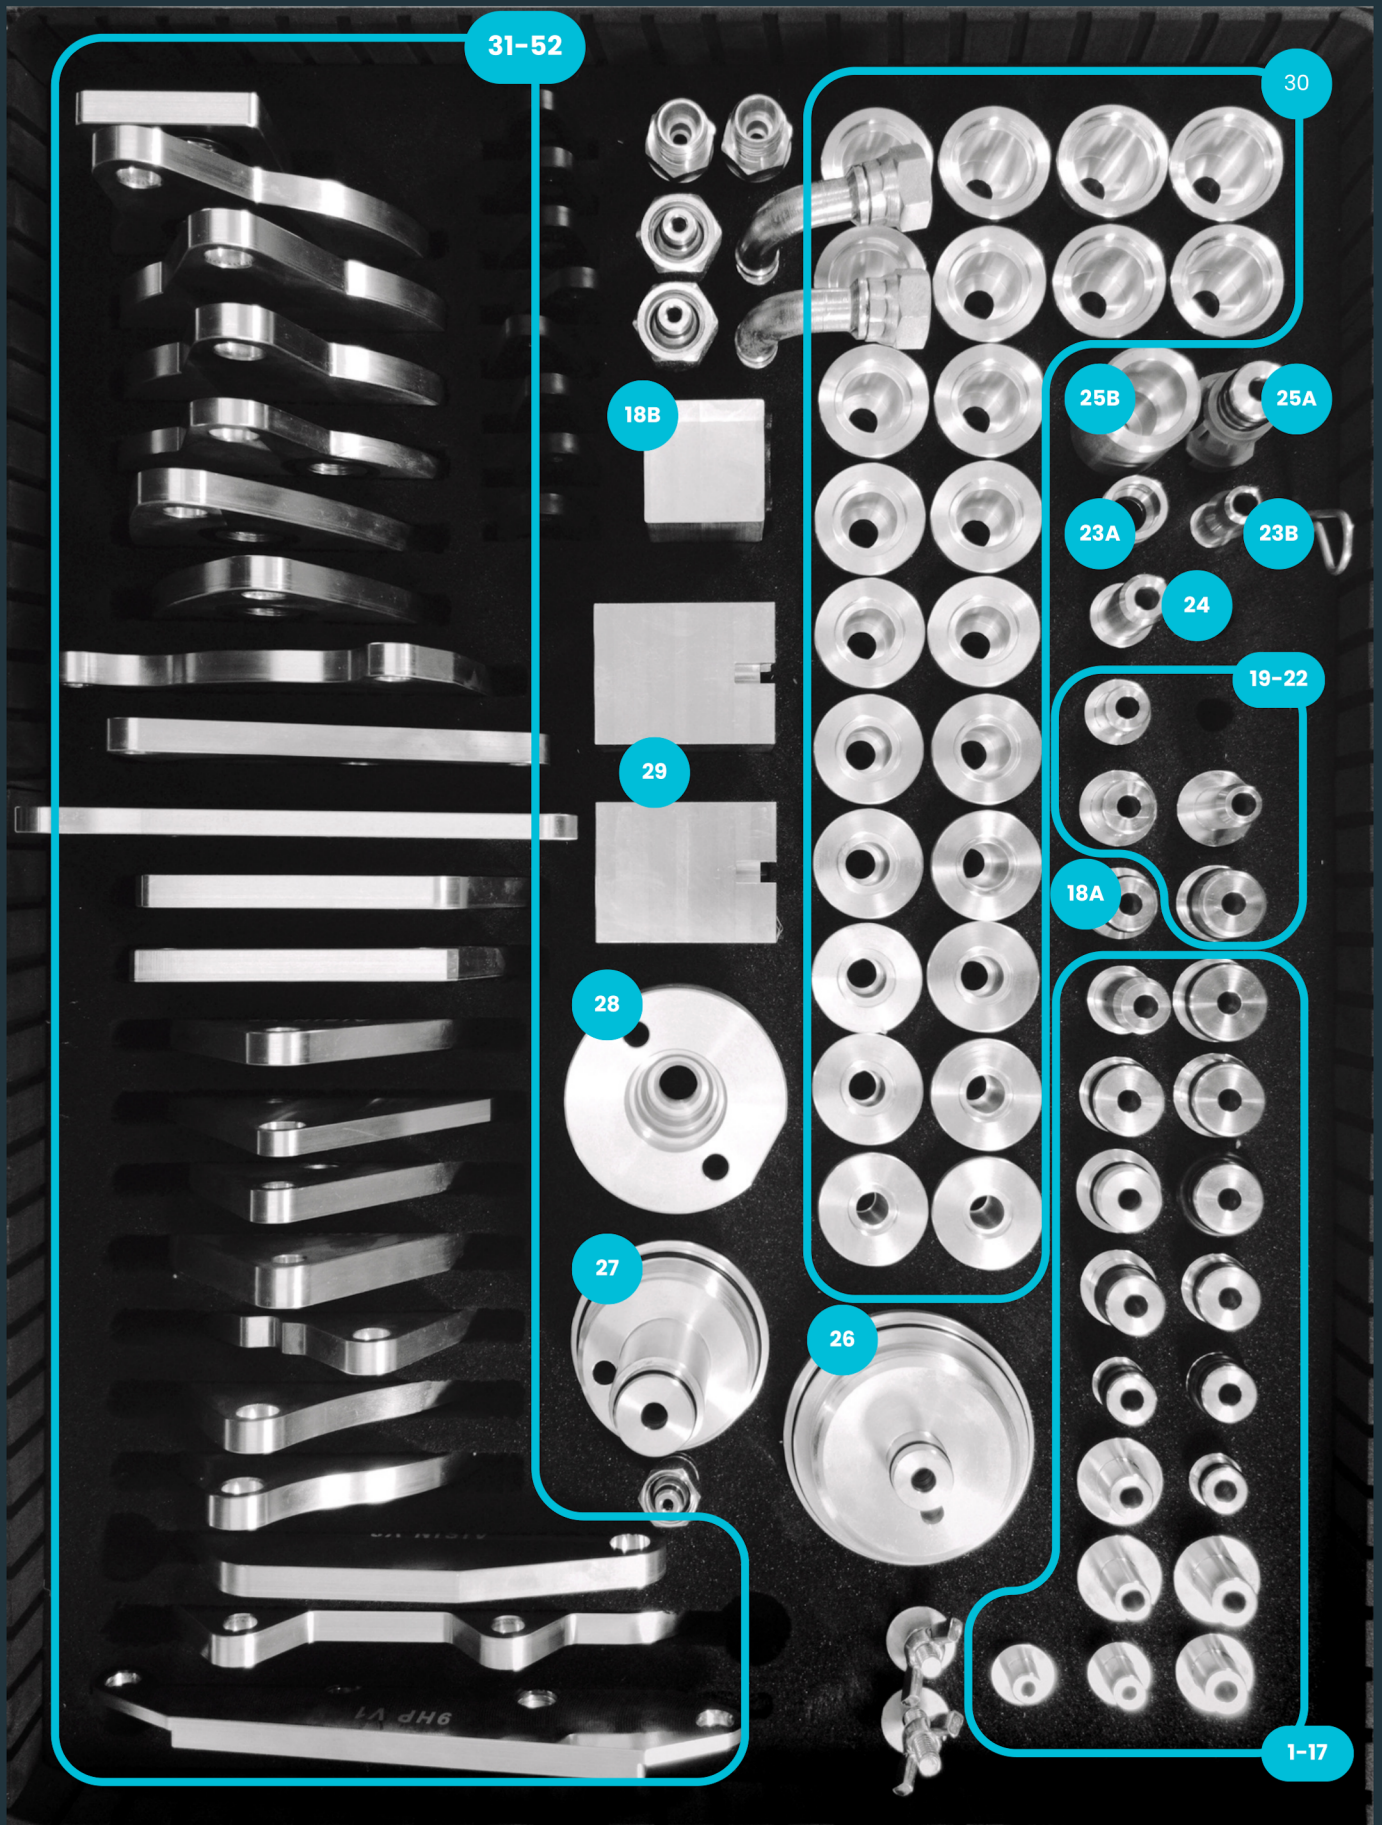

EVERT ATF
PRO

ZESTAW KIT2
52 SZT. ADAPTERÓW
W NAJWIĘKSZYM ZESTAWIE

Zestaw KIT2 nie zawiera adapterów z zestawu KIT1

NR.	OPIS
1-17	ADAPTERY DO SKRZYŃ BIEGÓW 5HP, 6HP, 8HP, 9HP, SKRZYNIĘ 5-, 6-, 8-BIEGOWE, SKRZYNIĘ CVT (M.IN BMW SERIA 3, AUDI A8, AUDI Q5, Q7, VOLVO, MERCEDES)
18A, 18B	ADAPTER DO MERCEDES
19-22	ADAPTERY DO SKRZYŃ BIEGÓW 5HP, 6HP, 8HP, 9HP, SKRZYNIĘ 5-, 6-, 8-BIEGOWE, SKRZYNIĘ CVT (M.IN. BMW 8 / BMW 330D, OPEL INSIGNIA)
23A, 23B	ADAPTER DO MERCEDES, CHRYSLER
24	ADAPTERY DO SKRZYŃ BIEGÓW 5HP, 6HP, 8HP, 9HP, SKRZYNIĘ 5-, 6-, 8-BIEGOWE, SKRZYNIĘ CVT (średnica 12,5 MM)
25A, 25B	ADAPTER DO VOLVO XC60, XC70, XC90
26	ADAPTER SKRZYNI DWUSPRZĘGŁOWEJ 724.0, 7DCT
27-29	ADAPTER DO SKRZYŃ S-TRONIC 1 I 2 GENERACJI
29-30	ADAPTERY DO SKRZYŃ BIEGÓW 5HP, 6HP, 8HP, 9HP, SKRZYNIĘ 5-, 6-, 8- BIEGOWE, SKRZYNIĘ CVT - TULEJKI I ŚRUBY MCUJĄCE GNIAZDA ZENSKIEGO
31-52	ADAPTERY PŁASKIE DO SZKRZYŃ 9HP, AISIN, CVT, JATCO, MAZDA, TOYOTA

**KAŻDY ADAPTER Z ZESTAWU KIT2****DOSTĘPNY OSOBNO W OFERCIE INTER CARS**

				
9HP V1 LAND ROVER, RANGE ROVER, 9HP	AISIN V1 09G, TF-60SN, POJAZDY GRUPY VW	AISIN V2 09G, TF-60SN, POJAZDY GRUPY VW	AISIN V3 SKRZY尼亚 AISIN, BMW, MINI, SUZUKI	AISIN V4 SKRZY尼亚 AISIN, VOLVO
				
AISIN V5 SKRZY尼亚 AISIN, VOLVO, BMW	AISIN V6 SKRZY尼亚 AISIN TG81, BMW, VOLVO, SAAB, MINI	AISIN V7 TF71, TF72, PSA, BMW	AISIN V8 TF71, TF72, PSA, BMW OD 2015 R.	AISIN V9 SKRZY尼亚 AISIN, PEUGEOT 4008, 5008, CITROËN C5, C6, DS7
				
JATCO V1 NISSAN, RENAULT, MITSUBISHI	JATCO V2 CITROËN, JATCO, AJ0	CVT V1 NISSAN, MITSUBISHI, JF011E	CVT V2 NISSAN QASHQAI, X-TRAIL, TIIDA, SYLPHY, TEANA, COMPASS, PATRIOT, RENAULT, MITSUBISHI ASX, JF011E	CVT V3 HONDA CRV PO 2015 ROKU
				
CVT V4 SKRZY尼亚 CVT	CVT V5 MITSUBISHI CVT	CVT V6 TOYOTA CVT	CVT V7 TOYOTA CVT, K41 OD 2008 R.	CVT V8 TOYOTA CVT, K311

MAZDA V1
MAZDA CX-5

TOYOTA V1
UNIWERSALNY DO RÓŻNYCH SKRZYŃ TOYOTA/LEXUS