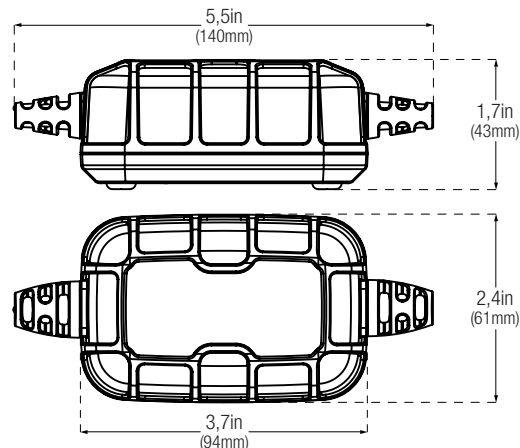

Kiskereskedelmi csomagolás:

Kiterjedés: 3,43" x 4,25" x 6,97"
Tömeg: 1,23font
UPC: 0-46221-19003-8

Belső karton:

Kiterjedés: 3,70" x 4,49" x 7,20"
Tömeg: 1,28font

Fő karton:

Kiterjedés: 15,12" x 11,81" x 5,20"
Tömeg: 8,44font
Mennyiség: 6
UCC: 10046221190035

Raklaponkénti darab:

NA - 480 Darab
Nemzetközi - 378 Darab

NOCO

30339 Diamond Parkway, #102
Glenwillow, OH 44139 | USA
1.800.456.6626

no.co

NOCO®