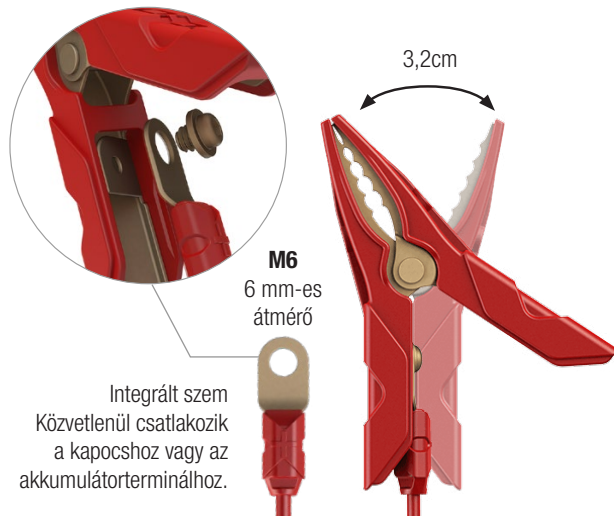

Akkumulátorkapcsok + integrált szemek

Tartószerkezet + szíj

(2) #8x1"-os menetvágó csavar

Felhasználói útmutató

NOCO Szabadalmaztatott technológia

Szabadalmaztatott: visit no.co/patents

Maximális sokoldalúság.

A Genius kapcsai tűhegyes profilokkal kerültek beépítésre a kisebb alkalmazások számára, a levehető integrált szemek pedig tartósan rögzítik a kiegészítőt az akkumulátorhoz.

3,2cm

M6
6 mm-es átmérő

Integrált szem
Közvetlenül csatlakozik a kapcsához vagy az akkumulátorterminalhoz.