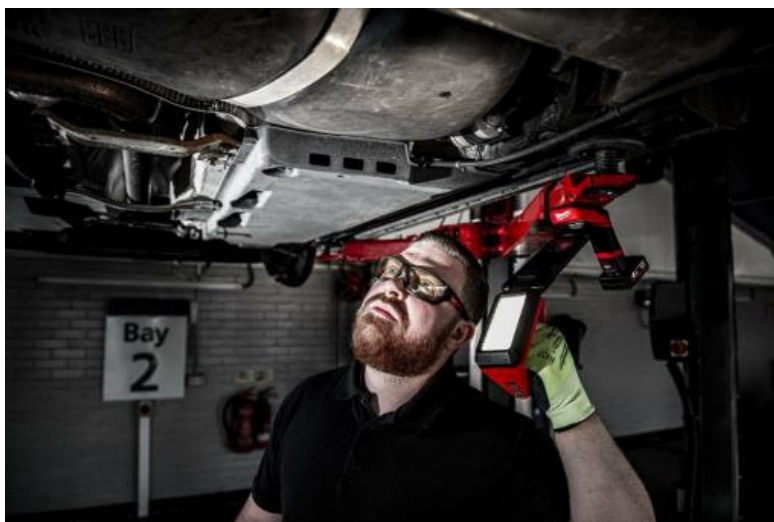

**INTER
CARS**

**ВИСОКИ СТАНДАРТИ
ВИСОКИ ОБОРОТИ**

Milwaukee

M12

M12 UCL-0

M12™ ОСВЕТЛЕНИЕ НА ДОЛНАТА ЧАСТ НА КАРОСЕРИЯТА

- Осветление TRUEVIEW™ с висока разделителна способност с до 1200 лумена.
- До 15 часа работа с батерията M12™ 4,0 Ah
- Създаден, за да отговори на настоящите нужди на автомобилната индустрия за поддръжка и обслужване
- Двойните шарнири се въртят на 300° хоризонтално и на 180° вертикално, за да осигурят пълно покритие на осветлението под каросерията
- Магнитна основа за монтажни приложения и 30-сантиметрова магнитна табла за съхранение на гайки и болтове
- Изключително здрава и устойчива на удари конструкция, издържаша на падане от до 2 м
- Устойчивост на повечето химикали в работилницата
- Индикатор за изтощена батерия, светлината мига, когато батерията е почти изтощена
- Гъвкава система за батерии: работи с всички батерии MILWAUKEE® M12™

Светлинна мощност (лумени)	1200/ 800/ 600/ -
Максимално време за работа с батерия. M12 B4 (h)	5/ 8/ 15/ -
Тегло с батерия (ЕРТА) (кг)	1.7 (M12 B4)
Пълен комплект	Без включена батерия, Без включено зарядно устройство, Без включен калъф за носене
Артикулен номер	4933478868