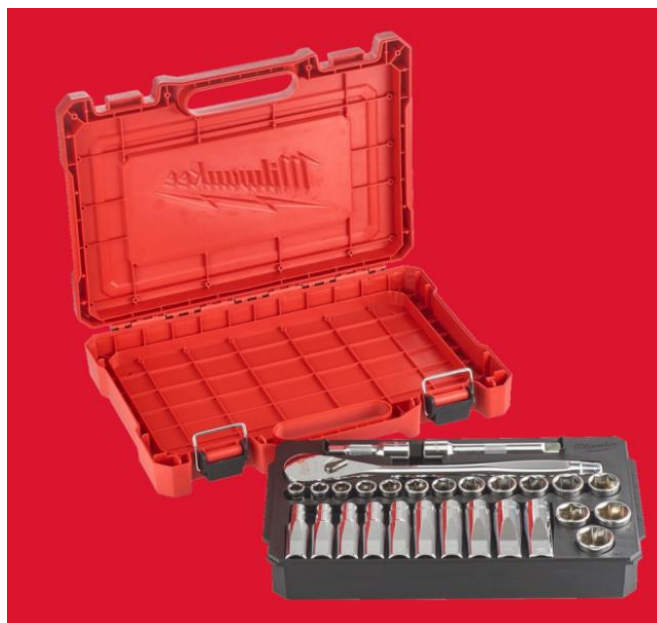

## 1/2 метрична тресчотка + комплект вложки

### КОМПЛЕКТ ТРЕСЧОТКА

- Тресчотният механизъм с 90 зъба (работен ход 4°) позволява работа в тесни пространства.
- Доставя се с подвижна тава за лесно съхранение
- Ясни маркировки за размер върху сплесканата част на капачката
- Изцяло метална конструкция за максимална издръжливост
- Дизайнът е сплескан от 4 страни и предпазва приставките от търкаляне
- Тънкият дизайн улеснява работата на труднодостъпни места

Артикулен номер	4932471864
Количество в опаковка	28
Съдържа	Стандартни гнезда: 10 мм, 11 мм, 12 мм, 13 мм, 14 мм, 15 мм, 16 мм, 17 мм, 18 мм, 19 мм, 20 мм, 21 мм, 22 мм, 23 мм, 24 мм. Дълги фасунги: 10 мм, 11 мм, 12 мм, 13 мм, 14 мм, 15 мм, 16 мм, 17 мм, 18 мм, 19 мм. 3" удължителен кабел, 5" удължителен кабел, подвижна тава за съхранение.