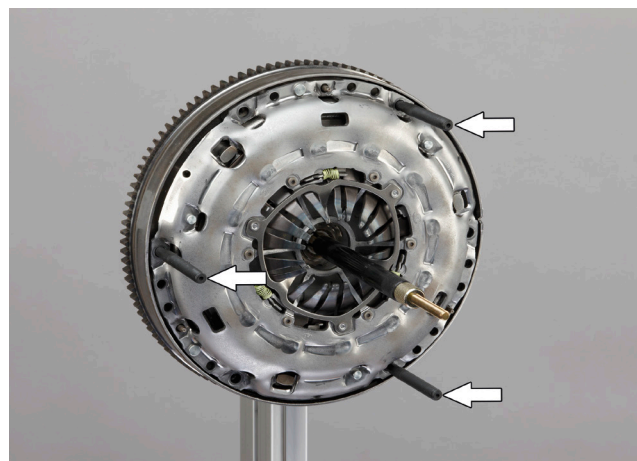

Cu marea sa varietate de componente, poate fi folosită la o gamă foarte largă de autovehicule. Acum, domeniul de aplicare a sculei speciale poate fi extins și mai mult.

În configurația sa de bază, scula specială are 4 prezoane de mărimea M6, M7, respectiv M8. Acestea se înșurubează în volant și fixează suportul axului. Modelele MINI enumerate mai sus folosesc volanți prevăzuți cu găuri filetate M9. Aceste autovehicule au nevoie de setul de prezoane M9.

Fig. 1: Scula specială 400 0237 10 pentru montarea ambreiajului

Fig. 2: Prezoane pentru fixarea suportului axului

Setul de prezoane M9 cu numărul de reper KL-0500-4012 se poate procura direct de la producător, GEDORE Automotive.