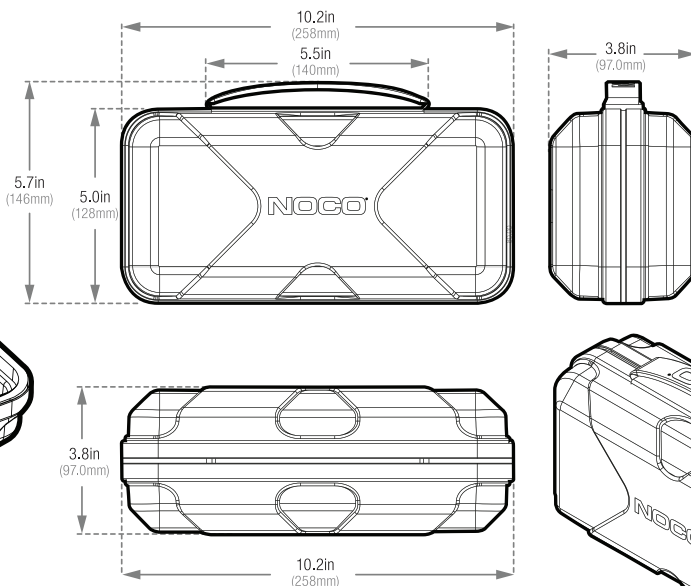

A hőkezelt EVA anyagból készített, az eszköz vonalait követő pehelykönnyű és tartós külső burkolat vízálló, a gumihoz hasonló tulajdonsággal bír.

Nagy igénybevételre tervezett zipzár, megerősített fogó, és egyedi húzóréssz.

A halványfekete, bársony bélésű behelyezhető tálcá tökéletes illeszkedést biztosít.

A megerősített zsebekbe kiválóan pakolhatók különböző rögzítők, hosszabbítók vagy már tartozékok.

NOCO
30339 Diamond Parkway, #102
Glenwillow, OH 44139 | USA
1.800.456.6626

no.co

NOCO[®]

GBC013

Rögzítő- és tartozék zsebek.

További tartozékok is bepakolhatók

Megfelel

GB20 BOOST Sport™

GB40 BOOST Plus™

* Bikázó és tartozékok nincsenek a csomagban

Kiskereskedelmi csomagolás:

Kiterjedés: 10.2" x 5.7" x 3.8"
Tömeg: 0.8font
UPC: 0-46221-17027-6

Fő karton:

Kiterjedés: 19.5" x 10.8" x 8.5"
Tömeg: 8.44font
Mennyiség: 6
UCC: 10046221170273