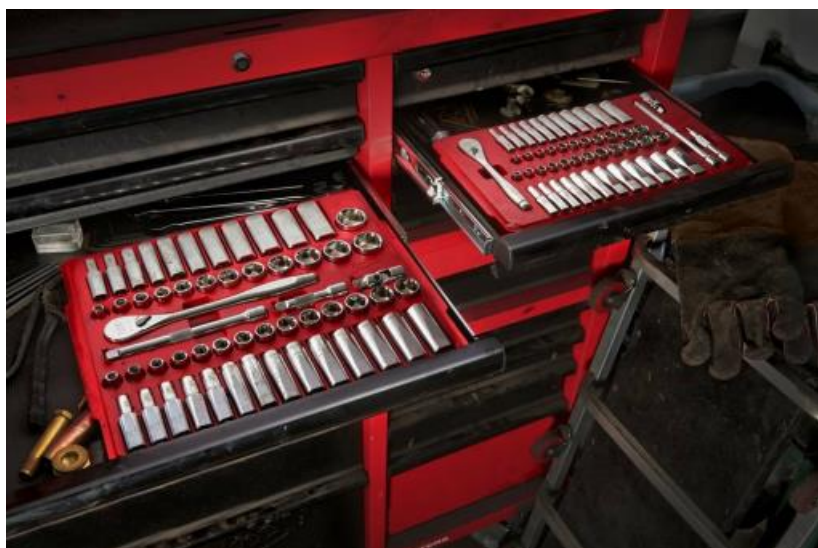

**INTER
CARS**

**ВИСОКИ СТАНДАРТИ
ВИСОКИ ОБОРОТИ**

Milwaukee

1/4 задвижваща тресчотка от 50 бр. + комплект вложки SAE + метрични КОМПЛЕКТ ТРЕСЧОТКА

- Гребенният механизъм с 90 зъба (4° работен ход) позволява работа в тесни пространства.
- Доставя се с подвижна табла за лесно съхранение.
- Ясни обозначения на размера върху сплесканата част на повърхността.
- Изцяло метална конструкция за изключителна издръжливост.
- Дизайнът, сплескан от 4 страни, не позволява на муфите да се търкалят.
- Тънкият дизайн улеснява работата на труднодостъпни места.