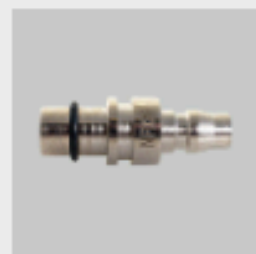

Zestaw **ATF-KIT-EU** zawiera adaptery:

NF001
DSG. VGA

NF002
DODGE JOURNEY

NF003
AISIN, PEUGEOT, RENAULT, CITROEN,
FIAT, OPEL, VGA

NF004
AISIN SPACER

NF019

FIAT

NF020

DODGE JOURNEY

NF021

FIAT, CROMA, ALFA
ROMEO 159

NF026

VOLVO

NF023

Universal (Ø 14 mm)
TOYOTA, HONDA,
NISSAN,
MITSUBISHI, LEXUS

NF024