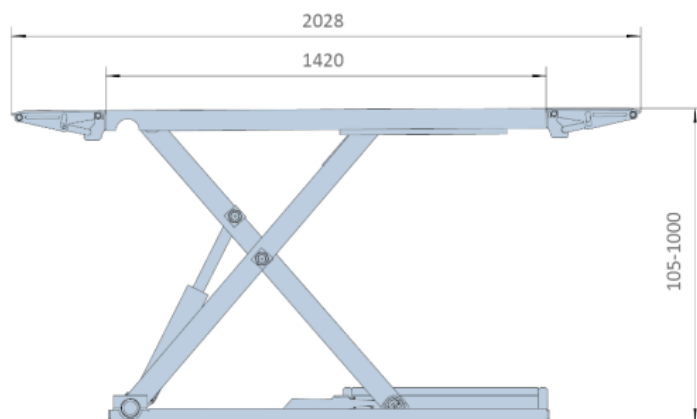

Ножичен подежник с ниско повдигане EVERT модел EE-MR30E

- Перфектен избор за сервиси за гуми и каросерии
- Система против приплъзване на платформата
- Удължените пътеки дават възможност за обслужване на няколко автомобили
- Електрическа заключваща система, няма нужда от свързване на пневматична система
- Мобилният дизайн увеличава практичността на подежника
- Звуков сигнал за спускане

Технически данни:

- Капацитет на повдигане: 3000 кг
- Височина на повдигане: 1000 мм
- Размери: 2100x 1800x 100 мм
- Минимална височина: 105 мм
- Време за повдигане: 30 сек.
- Мощност на двигателя: 2,2 kW
- Широчина на платформата: 460 мм
- Захранване: 400 V / 50 Hz
- Тегло на подежника: 500 кг

Размери на подечника:

***Размерите са посочени в милиметри**