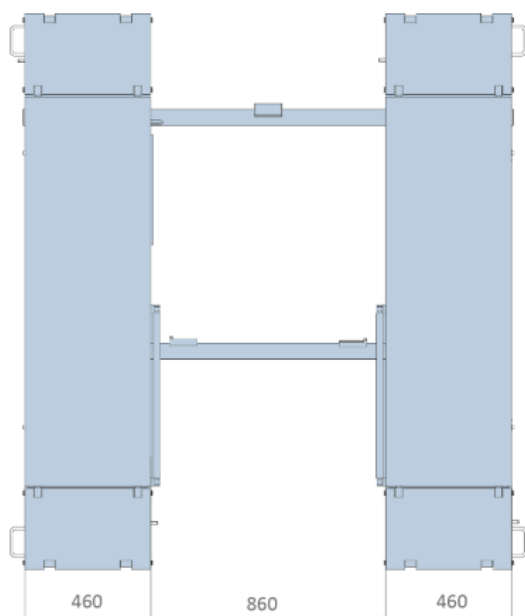

Ножичен подежник с ниско повдигане EVERT модел EE-MR30E

- Перфектен избор за сервиси за гуми и каросерии
- Система против приплъзване на платформата
- Удължените пътеки дават възможност за обслужване на няколко автомобили
- Електрическа заключваща система, няма нужда от свързване на пневматична система
- Мобилният дизайн увеличава практичността на подежника
- Звуков сигнал за спускане

Технически данни:

- Капацитет на повдигане: 3000 кг
- Височина на повдигане: 1000 мм
- Размери: 2100x 1800x 100 мм
- Минимална височина: 105 мм
- Време за повдигане: 30 сек.
- Мощност на двигателя: 2,2 kW
- Широчина на платформата: 460 мм
- Захранване: 400 V / 50 Hz
- Тегло на подежника: 500 кг

Размери на подечника:

***Размерите са посочени в милиметри**