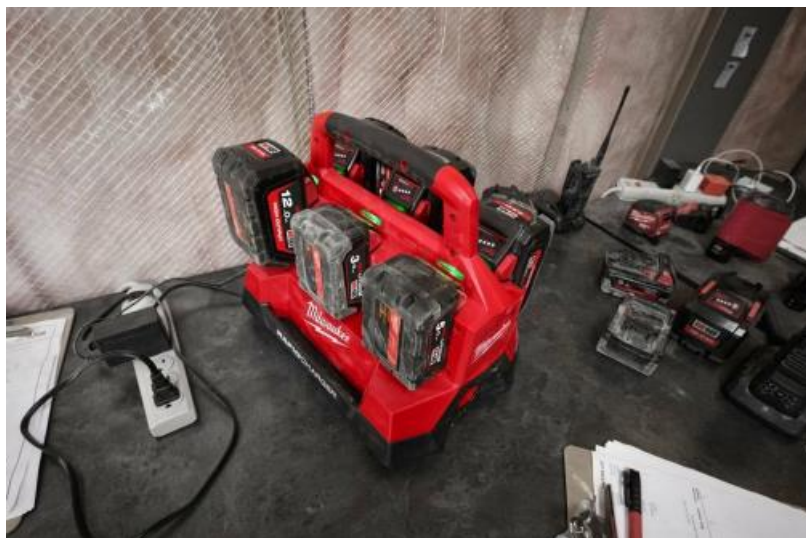

INTER  
CARS

ВИСОКИ СТАНДАРТИ  
ВИСОКИ ОБОРОТИ

Milwaukee

M18

### 6 ПОРТОВО БЪРЗО ЗАРЯДНО УСТРОЙСТВО M18™ PASCOUT™

- Съвместим с всички батерии M18™.
- Зареждане на 2 батерии едновременно.
- 6 порта M18™.
- Напълно съвместим със системата PASCOUT™.
- Зареждане на малка електроника с 2,4A USB-A порт.
- Съхранявайте лична електроника в контейнери за съхранение.
- Интелигентната електроника REDLINK™ оптимизира процеса на зареждане в зависимост от типа на батерията, за да сведе до минимум времето за зареждане и да увеличи максимално живота на батерията.
- Удобна дръжка за транспортиране.
- Зареждане на 6 батерии 5.0 M18™ B5 за 3 часа.
- Съвместим със системата PASCOUT™.