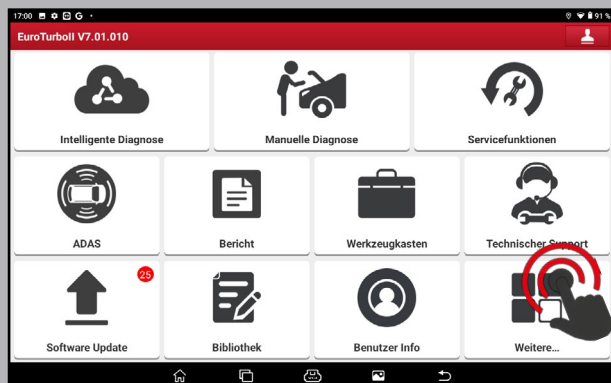

LAUNCH Europe GmbH

Aktivácia licencie

Aktivácia licencie

Kvôli nedávnej aktualizácii systému sú teraz k dispozícii dva rôzne spôsoby aktivácie v závislosti od vášho licenčného kľúča.

Prípad 1: Ak váš licenčný kľúč začína na **FCA, MESGW, SGWP, POAL** alebo **POAT**.

3. Na domovskej obrazovke vašej diagnostikovej aplikácie klepnite na **Viac > Licencie > Použite softvérovú kartu > Overenie používateľa SGWa** prihláste sa.
4. Na paneli s ponukami vyberte položku **Formulár na aktiváciu bezpečnostnej brány**, vyplňte formulár a klepnite na **Odoslať**.
5. Aktuálny stav vašej žiadosti si môžete pozrieť pod **Vyšetrovanie stavu**.

LAUNCH Europe GmbH

Aktivácia licencie

Prípád 2: Iné licenčné kľúče

1. Prejdite na **Viac**>**Licencie**>**Použite softvérovú kartu**, zadajte licenciu priamo a klepnite na **Potvrďte**.

2. Ak sa zobrazí chybový kód odkazujúci na overenie používateľa SGW, váš účet možno ešte nebol overený alebo sa mohol vyskytnúť problém s procesom overenia. V takom prípade dostanete e-mailové upozornenie.