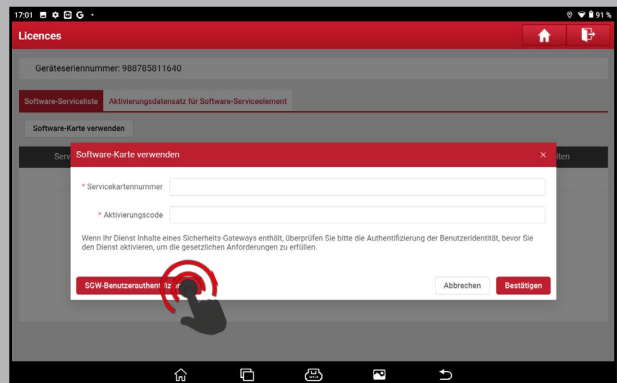

Registrácia

Ak chcete aktivovať svoju licenciu, dokončíte proces registrácie, ako je uvedené nižšie:

1. Prejdite na www.launcheurope.de/sqw-login a vyberte možnosť Registrovať alebo na svojom diagnostickom testeri postupujte podľa cesty:

Viac>Licencie>Použite softvérovú kartu>Overenie používateľa SGW>Zaregistrujte sa.

2. Vyplňte registračný formulár. Vaše registračné údaje budú individuálne skontrolované. Medzitým môžete pokračovať v žiadosti o aktiváciu.

LAUNCH Europe GmbH

Aktivácia licencie

Aktivácia licencie

Kvôli nedávnej aktualizácii systému sú teraz k dispozícii dva rôzne spôsoby aktivácie v závislosti od vášho licenčného kľúča.

Prípad 1: Ak váš licenčný kľúč začína na **FCA, MESGW, SGWP, POAL** alebo **POAT**.

3. Na domovskej obrazovke vašej diagnostikovej aplikácie klepnite na **Viac > Licencie > Použite softvérovú kartu > Overenie používateľa SGWa** prihláste sa.
4. Na paneli s ponukami vyberte položku **Formulár na aktiváciu bezpečnostnej brány**, vyplňte formulár a klepnite na **Odoslať**.
5. Aktuálny stav vašej žiadosti si môžete pozrieť pod **Vyšetrovanie stavu**.