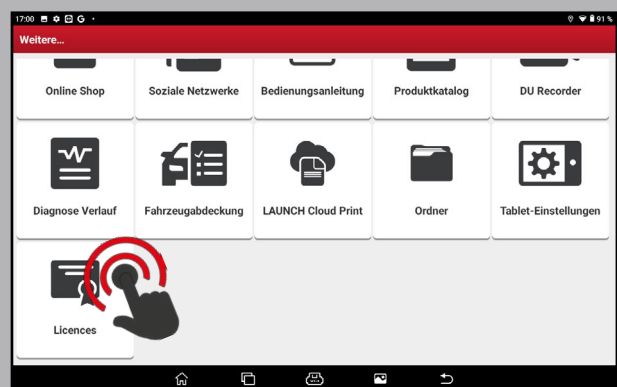

LAUNCH Europe GmbH

Aktivácia licencie

Gratulujeme k vašej licenci LAUNCH Europe Security Gateway!

Táto príručka vám poskytuje profesionálny podrobný návod na registráciu a aktiváciu vašej licencie Security Gateway.

Registrácia

Ak chcete aktivovať svoju licenciu, dokončíte proces registrácie, ako je uvedené nižšie:

1. Prejdite na www.launcheurope.de/sqw-login a vyberte možnosť Registrovať alebo na svojom diagnostickom testeri postupujte podľa cesty:

Viac>Licencie>Použite softvérovú kartu>Overenie používateľa SGW>Zaregistrujte sa.

2. Vyplňte registračný formulár. Vaše registračné údaje budú individuálne skontrolované. Medzitým môžete pokračovať v žiadosti o aktiváciu.