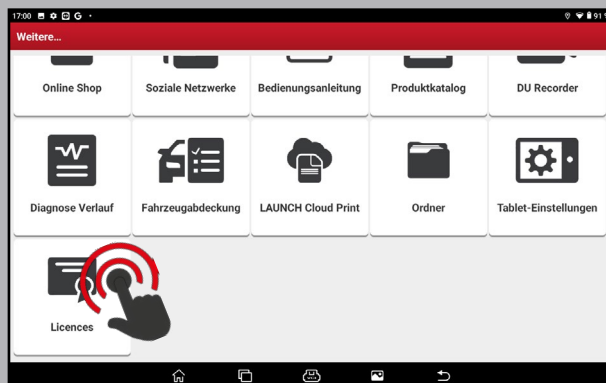

LAUNCH Europe GmbH

Aktivácia licencie

Aktivácia licencie

Kvôli nedávnej aktualizácii systému sú teraz k dispozícii dva rôzne spôsoby aktivácie v závislosti od vášho licenčného kľúča.

Prípad 1: Ak váš licenčný kľúč začína na **FCA, MESGW, SGWP, POAL** alebo **POAT**.

3. Na domovskej obrazovke vašej diagnostikovej aplikácie klepnite na **Viac > Licencie > Použite softvérovú kartu > Overenie používateľa SGWa** prihláste sa.
4. Na paneli s ponukami vyberte položku **Formulár na aktiváciu bezpečnostnej brány**, vyplňte formulár a klepnite na **Odoslať**.
5. Aktuálny stav vašej žiadosti si môžete pozrieť pod **Vyšetrovanie stavu**.

LAUNCH Europe GmbH

Aktivácia licencie

Prípád 2: Iné licenčné kľúče

1. Prejdite na **Viac**>**Licencie**>**Použite softvérovú kartu**, zadajte licenciu priamo a klepnite na **Potvrďte**.

2. Ak sa zobrazí chybový kód odkazujúci na overenie používateľa SGW, váš účet možno ešte nebol overený alebo sa mohol vyskytnúť problém s procesom overenia. V takom prípade dostanete e-mailové upozornenie.