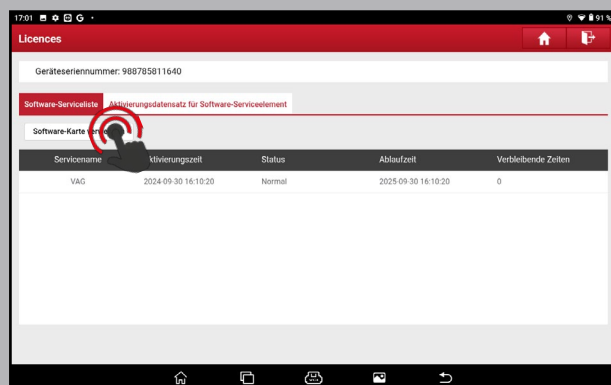

LAUNCH Europe GmbH

Aktivácia licencie

Aktivácia licencie

Kvôli nedávnej aktualizácii systému sú teraz k dispozícii dva rôzne spôsoby aktivácie v závislosti od vášho licenčného kľúča.

Prípad 1: Ak váš licenčný kľúč začína na **FCA, MESGW, SGWP, POAL** alebo **POAT**.

3. Na domovskej obrazovke vašej diagnostikovej aplikácie klepnite na **Viac > Licencie > Použite softvérovú kartu > Overenie používateľa SGWa** prihláste sa.
4. Na paneli s ponukami vyberte položku **Formulár na aktiváciu bezpečnostnej brány**, vyplňte formulár a klepnite na **Odoslať**.
5. Aktuálny stav vašej žiadosti si môžete pozrieť pod **Vyšetrovanie stavu**.

LAUNCH Europe GmbH

Aktivácia licencie

Prípád 2: Iné licenčné kľúče

1. Prejdite na **Viac**>**Licencie**>**Použite softvérovú kartu**, zadajte licenciu priamo a klepnite na **Potvrďte**.

2. Ak sa zobrazí chybový kód odkazujúci na overenie používateľa SGW, váš účet možno ešte nebol overený alebo sa mohol vyskytnúť problém s procesom overenia. V takom prípade dostanete e-mailové upozornenie.