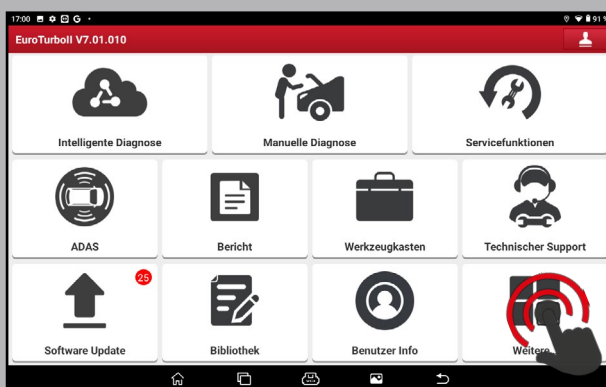

LAUNCH Europe GmbH

Aktivácia licencie

Gratulujeme k vašej licenci LAUNCH Europe Security Gateway!

Táto príručka vám poskytuje profesionálny podrobný návod na registráciu a aktiváciu vašej licencie Security Gateway.

Registrácia

Ak chcete aktivovať svoju licenciu, dokončíte proces registrácie, ako je uvedené nižšie:

1. Prejdite na www.launcheurope.de/sqw-login a vyberte možnosť Registrovať alebo na svojom diagnostickom testeri postupujte podľa cesty:

Viac>Licencie>Použite softvérovú kartu>Overenie používateľa SGW>Zaregistrujte sa.

2. Vyplňte registračný formulár. Vaše registračné údaje budú individuálne skontrolované. Medzitým môžete pokračovať v žiadosti o aktiváciu.