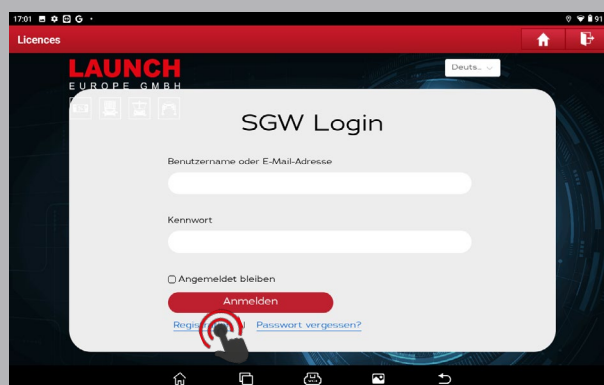

LAUNCH Europe GmbH

Aktivácia licencie

Gratulujeme k vašej licenci LAUNCH Europe Security Gateway!

Táto príručka vám poskytuje profesionálny podrobný návod na registráciu a aktiváciu vašej licencie Security Gateway.

Registrácia

Ak chcete aktivovať svoju licenciu, dokončíte proces registrácie, ako je uvedené nižšie:

1. Prejdite na www.launcheurope.de/sqw-login a vyberte možnosť Registrovať alebo na svojom diagnostickom testeri postupujte podľa cesty:

Viac>Licencie>Použite softvérovú kartu>Overenie používateľa SGW>Zaregistrujte sa.

2. Vyplňte registračný formulár. Vaše registračné údaje budú individuálne skontrolované. Medzitým môžete pokračovať v žiadosti o aktiváciu.