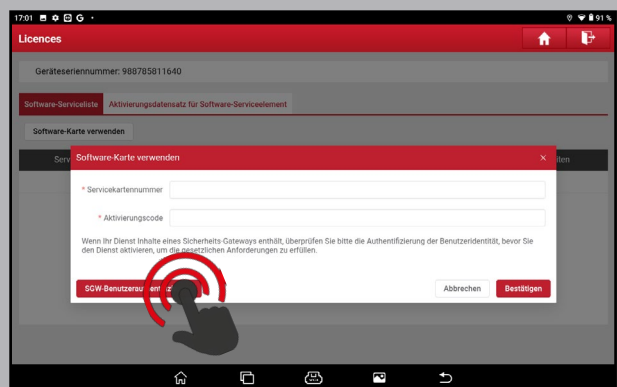

LAUNCH Europe GmbH

Aktivácia licencie

Gratulujeme k vašej licenci LAUNCH Europe Security Gateway!

Táto príručka vám poskytuje profesionálny podrobný návod na registráciu a aktiváciu vašej licencie Security Gateway.

Registrácia

Ak chcete aktivovať svoju licenciu, dokončíte proces registrácie, ako je uvedené nižšie:

1. Prejdite na www.launcheurope.de/sqw-login a vyberte možnosť Registrovať alebo na svojom diagnostickom testeri postupujte podľa cesty:

Viac>Licencie>Použite softvérovú kartu>Overenie používateľa SGW>Zaregistrujte sa.

2. Vyplňte registračný formulár. Vaše registračné údaje budú individuálne skontrolované. Medzitým môžete pokračovať v žiadosti o aktiváciu.