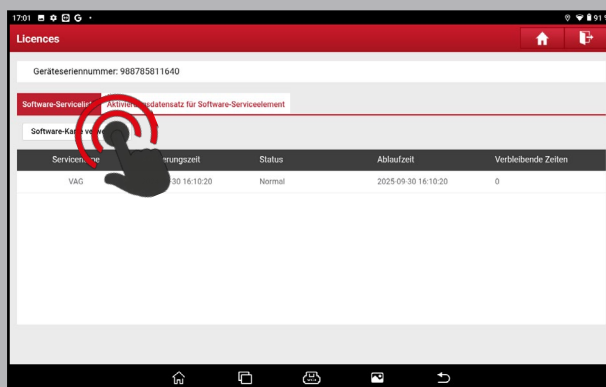

Bezpečnostná brána Aktivácia licencie

LAUNCH Europe GmbH

Aktivácia licencie

Gratulujeme k vašej licenci LAUNCH Europe Security Gateway!

Táto príručka vám poskytuje profesionálny podrobný návod na registráciu a aktiváciu vašej licencie Security Gateway.

Registrácia

Ak chcete aktivovať svoju licenciu, dokončíte proces registrácie, ako je uvedené nižšie:

1. Prejdite na www.launcheurope.de/sqw-login a vyberte možnosť Registrovať alebo na svojom diagnostickom testeri postupujte podľa cesty:

Viac>Licencie>Použite softvérovú kartu>Overenie používateľa SGW>Zaregistrujte sa.

2. Vyplňte registračný formulár. Vaše registračné údaje budú individuálne skontrolované. Medzitým môžete pokračovať v žiadosti o aktiváciu.