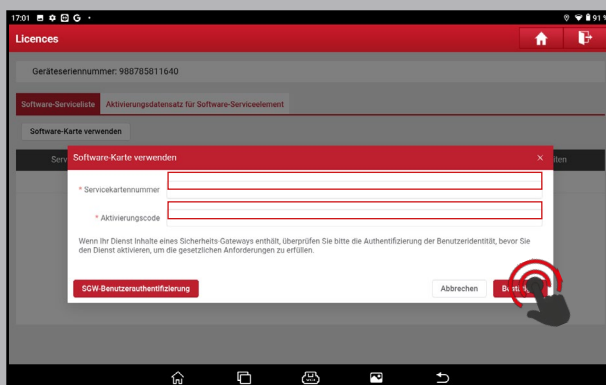

Viac>Licencie>Použite softvérovú kartu>Overenie používateľa SGW>Zaregistrujte sa.

2. Vyplňte registračný formulár. Vaše registračné údaje budú individuálne skontrolované. Medzitým môžete pokračovať v žiadosti o aktiváciu.

LAUNCH Europe GmbH

Aktivácia licencie

Aktivácia licencie

Kvôli nedávnej aktualizácii systému sú teraz k dispozícii dva rôzne spôsoby aktivácie v závislosti od vášho licenčného kľúča.

Prípad 1: Ak váš licenčný kľúč začína na **FCA, MESGW, SGWP, POAL** alebo **POAT**.

3. Na domovskej obrazovke vašej diagnostikovej aplikácie klepnite na **Viac > Licencie > Použite softvérovú kartu > Overenie používateľa SGWa** prihláste sa.
4. Na paneli s ponukami vyberte položku **Formulár na aktiváciu bezpečnostnej brány**, vyplňte formulár a klepnite na **Odoslať**.
5. Aktuálny stav vašej žiadosti si môžete pozrieť pod **Vyšetrovanie stavu**.

LAUNCH Europe GmbH

Aktivácia licencie

Prípád 2: Iné licenčné kľúče

1. Prejdite na **Viac**>**Licencie**>**Použite softvérovú kartu**, zadajte licenciu priamo a klepnite na **Potvrďte**.

2. Ak sa zobrazí chybový kód odkazujúci na overenie používateľa SGW, váš účet možno ešte nebol overený alebo sa mohol vyskytnúť problém s procesom overenia. V takom prípade dostanete e-mailové upozornenie.