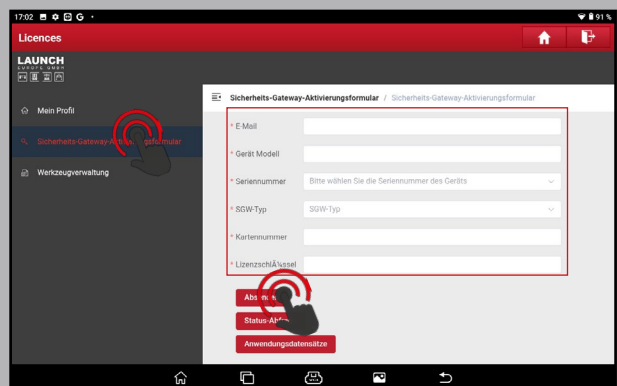

Registrácia

Ak chcete aktivovať svoju licenciu, dokončíte proces registrácie, ako je uvedené nižšie:

1. Prejdite na www.launcheurope.de/sqw-login a vyberte možnosť Registrovať alebo na svojom diagnostickom testeri postupujte podľa cesty:

Viac>Licencie>Použite softvérovú kartu>Overenie používateľa SGW>Zaregistrujte sa.

2. Vyplňte registračný formulár. Vaše registračné údaje budú individuálne skontrolované. Medzitým môžete pokračovať v žiadosti o aktiváciu.

LAUNCH Europe GmbH

Aktivácia licencie

Aktivácia licencie

Kvôli nedávnej aktualizácii systému sú teraz k dispozícii dva rôzne spôsoby aktivácie v závislosti od vášho licenčného kľúča.

Prípad 1: Ak váš licenčný kľúč začína na **FCA, MESGW, SGWP, POAL** alebo **POAT**.

3. Na domovskej obrazovke vašej diagnostikovej aplikácie klepnite na **Viac > Licencie > Použite softvérovú kartu > Overenie používateľa SGWa** prihláste sa.
4. Na paneli s ponukami vyberte položku **Formulár na aktiváciu bezpečnostnej brány**, vyplňte formulár a klepnite na **Odoslať**.
5. Aktuálny stav vašej žiadosti si môžete pozrieť pod **Vyšetrovanie stavu**.