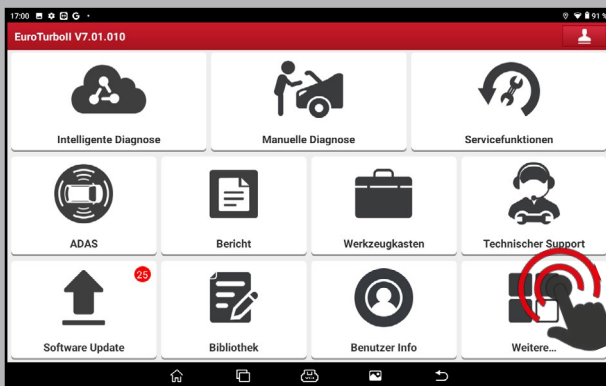

Registrácia

Ak chcete aktivovať svoju licenciu, dokončíte proces registrácie, ako je uvedené nižšie:

1. Prejdite na www.launcheurope.de/sqw-login a vyberte možnosť Registrovať alebo na svojom diagnostickom testeri postupujte podľa cesty:

Viac>Licencie>Použite softvérovú kartu>Overenie používateľa SGW>Zaregistrujte sa.

2. Vyplňte registračný formulár. Vaše registračné údaje budú individuálne skontrolované. Medzitým môžete pokračovať v žiadosti o aktiváciu.

LAUNCH Europe GmbH

Aktivácia licencie

Aktivácia licencie

Kvôli nedávnej aktualizácii systému sú teraz k dispozícii dva rôzne spôsoby aktivácie v závislosti od vášho licenčného kľúča.

Prípad 1: Ak váš licenčný kľúč začína na **FCA, MESGW, SGWP, POAL** alebo **POAT**.

3. Na domovskej obrazovke vašej diagnostikovej aplikácie klepnite na **Viac > Licencie > Použite softvérovú kartu > Overenie používateľa SGWa** prihláste sa.
4. Na paneli s ponukami vyberte položku **Formulár na aktiváciu bezpečnostnej brány**, vyplňte formulár a klepnite na **Odoslať**.
5. Aktuálny stav vašej žiadosti si môžete pozrieť pod **Vyšetrovanie stavu**.