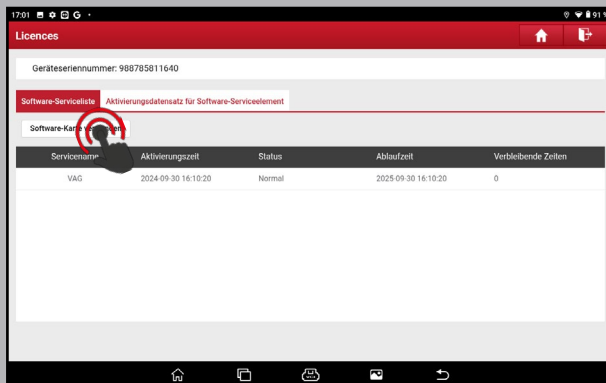

Registrácia

Ak chcete aktivovať svoju licenciu, dokončíte proces registrácie, ako je uvedené nižšie:

1. Prejdite na www.launcheurope.de/sqw-login a vyberte možnosť Registrovať alebo na svojom diagnostickom testeri postupujte podľa cesty:

Viac>Licencie>Použite softvérovú kartu>Overenie používateľa SGW>Zaregistrujte sa.

2. Vyplňte registračný formulár. Vaše registračné údaje budú individuálne skontrolované. Medzitým môžete pokračovať v žiadosti o aktiváciu.

LAUNCH Europe GmbH

Aktivácia licencie

Aktivácia licencie

Kvôli nedávnej aktualizácii systému sú teraz k dispozícii dva rôzne spôsoby aktivácie v závislosti od vášho licenčného kľúča.

Prípad 1: Ak váš licenčný kľúč začína na **FCA, MESGW, SGWP, POAL** alebo **POAT**.

3. Na domovskej obrazovke vašej diagnostikovej aplikácie klepnite na **Viac > Licencie > Použite softvérovú kartu > Overenie používateľa SGWa** prihláste sa.
4. Na paneli s ponukami vyberte položku **Formulár na aktiváciu bezpečnostnej brány**, vyplňte formulár a klepnite na **Odoslať**.
5. Aktuálny stav vašej žiadosti si môžete pozrieť pod **Vyšetrovanie stavu**.