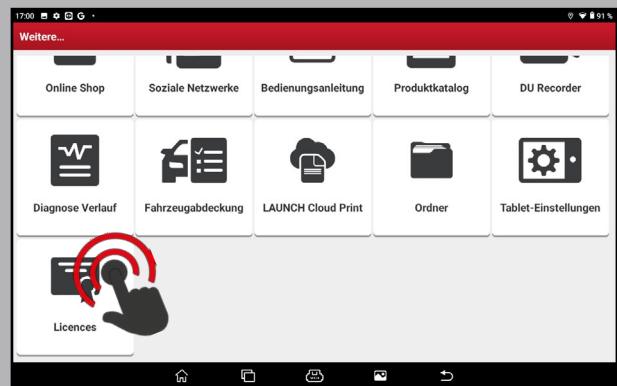

Registrácia

Ak chcete aktivovať svoju licenciu, dokončíte proces registrácie, ako je uvedené nižšie:

1. Prejdite na www.launcheurope.de/sqw-login a vyberte možnosť Registrovať alebo na svojom diagnostickom testeri postupujte podľa cesty:

Viac>Licencie>Použite softvérovú kartu>Overenie používateľa SGW>Zaregistrujte sa.

2. Vyplňte registračný formulár. Vaše registračné údaje budú individuálne skontrolované. Medzitým môžete pokračovať v žiadosti o aktiváciu.

LAUNCH Europe GmbH

Aktivácia licencie

Aktivácia licencie

Kvôli nedávnej aktualizácii systému sú teraz k dispozícii dva rôzne spôsoby aktivácie v závislosti od vášho licenčného kľúča.

Prípad 1: Ak váš licenčný kľúč začína na **FCA, MESGW, SGWP, POAL** alebo **POAT**.

3. Na domovskej obrazovke vašej diagnostikovej aplikácie klepnite na **Viac > Licencie > Použite softvérovú kartu > Overenie používateľa SGWa** prihláste sa.
4. Na paneli s ponukami vyberte položku **Formulár na aktiváciu bezpečnostnej brány**, vyplňte formulár a klepnite na **Odoslať**.
5. Aktuálny stav vašej žiadosti si môžete pozrieť pod **Vyšetrovanie stavu**.