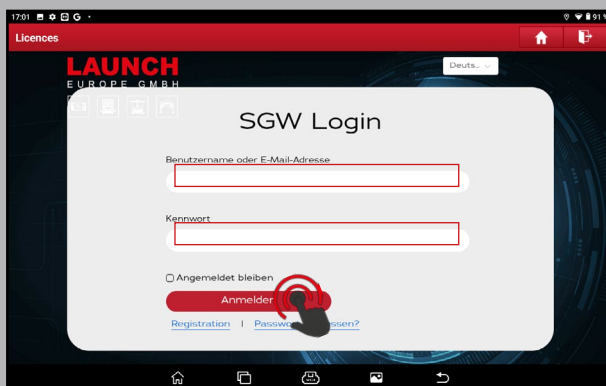

Registrácia

Ak chcete aktivovať svoju licenciu, dokončíte proces registrácie, ako je uvedené nižšie:

1. Prejdite na www.launcheurope.de/sqw-login a vyberte možnosť Registrovať alebo na svojom diagnostickom testeri postupujte podľa cesty:

Viac>Licencie>Použite softvérovú kartu>Overenie používateľa SGW>Zaregistrujte sa.

2. Vyplňte registračný formulár. Vaše registračné údaje budú individuálne skontrolované. Medzitým môžete pokračovať v žiadosti o aktiváciu.

LAUNCH Europe GmbH

Aktivácia licencie

Aktivácia licencie

Kvôli nedávnej aktualizácii systému sú teraz k dispozícii dva rôzne spôsoby aktivácie v závislosti od vášho licenčného kľúča.

Prípad 1: Ak váš licenčný kľúč začína na **FCA, MESGW, SGWP, POAL** alebo **POAT**.

3. Na domovskej obrazovke vašej diagnostikovej aplikácie klepnite na **Viac > Licencie > Použite softvérovú kartu > Overenie používateľa SGWa** prihláste sa.
4. Na paneli s ponukami vyberte položku **Formulár na aktiváciu bezpečnostnej brány**, vyplňte formulár a klepnite na **Odoslať**.
5. Aktuálny stav vašej žiadosti si môžete pozrieť pod **Vyšetrovanie stavu**.