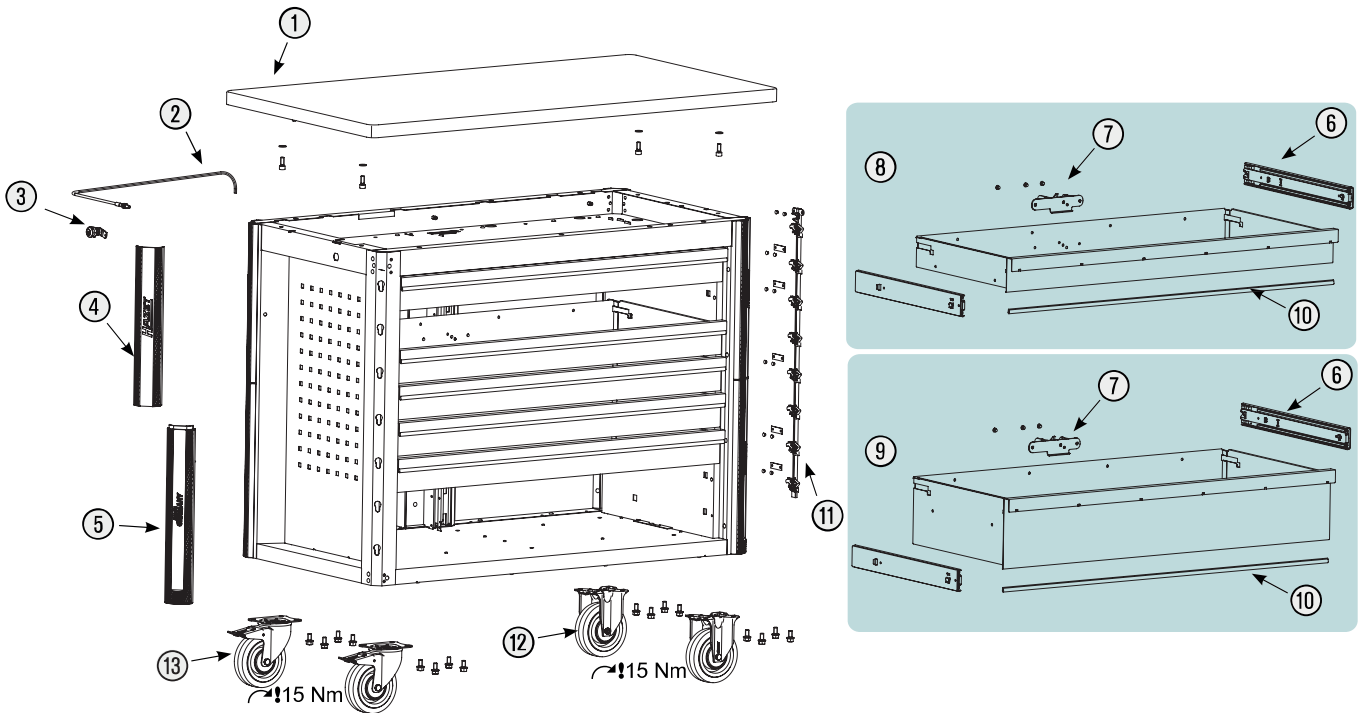

x6

x8

x2

x1

224891

		Bezeichnung	Designation	Désignation	→
①	179 NW-05	Arbeitsfläche · Holz	Worktop · wood	Plan de travail · bois	1
②	179 NXL-01 A	Seilzug · Bj. 1.8.2019 →: 179NXL	Cable · model year 1.8.2019 →: 179NXL	Tirant à câble · Année de construction 1/8/2019 →: 179NXL	1
③	179 N-08 A	Zylinderschloss · Bj. 1.8.2019 →: 179N · 179NX · 179NXL · 179NXXL	Cylinder lock · model year 1.8.2019 →: 179N · 179NX · 179NXL · 179NXXL	Serrure à cylindre · Année de construction 1/8/2019 →: 179N · 179NX · 179NXL · 179NXXL	1
④	179 N-094 B	Kantenschutz · oben · Bj. 1.3.2020 →: 179N · 179NX · 179NXL · 179NXXL	Edge protection · upper · model year 1.3.2020 →: 179N · 179NX · 179NXL · 179NXXL	Protection anti-choc · en haut · Année de construction 1/3/2020 →: 179N · 179NX · 179NXL · 179NXXL	1
⑤	179 N-093 B	Kantenschutz · unten · Bj. 1.3.2020 →: 179N · 179NW · 179NX · 179NXL · 179NXXL	Edge protection · bottom · model year 1.3.2020 →: 179N · 179NW · 179NX · 179NXL · 179NXXL	Protection anti-choc · en bas · Année de construction 1/3/2020 →: 179N · 179NW · 179NX · 179NXL · 179NXXL	1
⑥	179 NXL-07/2	Teleskop-Schienen · Paar	Telescopic rails · pair	Glissières télescopiques · paire	1
⑦	179 N-019	Schubladen-Verriegelungshaken	Drawer locking hook	Crochets de verrouillage de tiroir	1
⑧	179 NXXL-050	Schublade · flach · komplett	Drawer · flat · complete	Tiroir · plat · complet	1
⑨	179 NXXL-051	Schublade · hoch · komplett	Drawer · high · complete	Tiroir · haut · complet	1
⑩	179 NXXL-091	Schubladen-Griffprofil	Drawer handle profile	Profilé de poignée de tiroir	1
⑪	179 NW-04	Verriegelungsleiste · inkl. Befestigungsbleche und Nieten	Locking bar · including fastening plates and rivets	Barre de verrouillage · Tôles de fixation et rivets inclus	1
⑫	179 NW-09 A	Bockrolle · blau · Ø 125 mm · (Bj. 1.1.2021 →)	Fixed castor · blue · Ø 125 mm · (model year 01/01/2021 →)	Galet fixe · Bleu · Ø 125 mm · (années 01.01.2021 →)	1
⑬	179 NW-011 A	Lenkrolle · mit Feststeller · blau · Ø 125 mm · (Bj. 1.1.2021 →)	Swivel castor · with brake · blue · Ø 125 mm · (model year 01/01/2021 →)	Galet pivotant · avec frein de blocage · Bleu · Ø 125 mm · (années 01.01.2021 →)	1