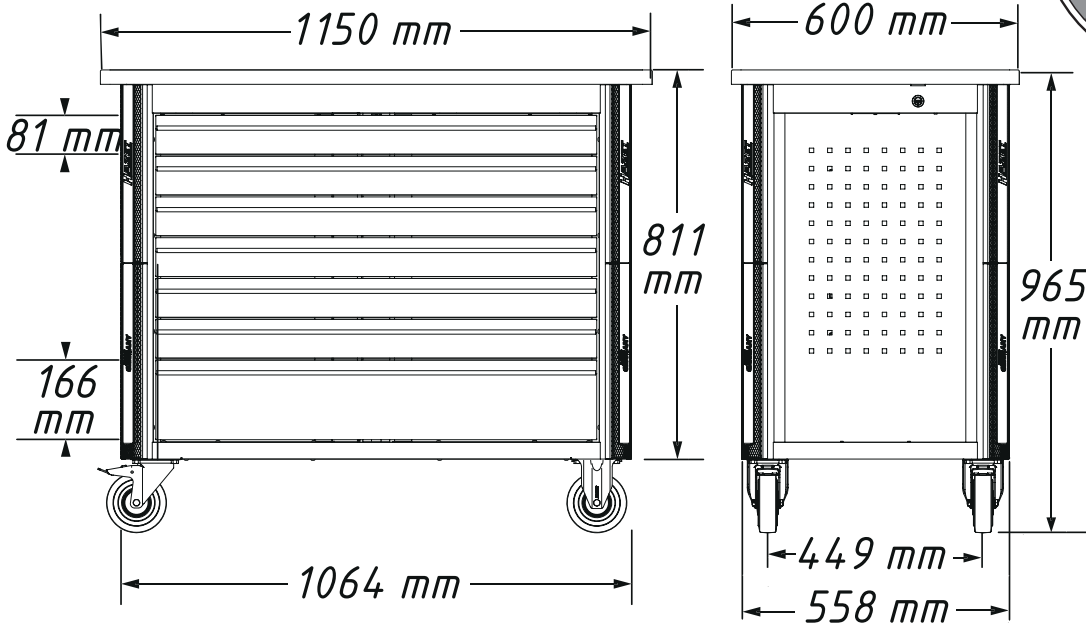

x6

x8

x2

x1

224891

		Bezeichnung	Designation	Désignation	→
①	179 NW-05	Arbeitsfläche · Holz	Worktop · wood	Plan de travail · bois	1
②	179 NXL-01 A	Seilzug · Bj. 1.8.2019 →: 179NXL	Cable · model year 1.8.2019 →: 179NXL	Tirant à câble · Année de construction 1/8/2019 →: 179NXL	1
③	179 N-08 A	Zylinderschloss · Bj. 1.8.2019 →: 179N · 179NX · 179NXL · 179NXXL	Cylinder lock · model year 1.8.2019 →: 179N · 179NX · 179NXL · 179NXXL	Serrure à cylindre · Année de construction 1/8/2019 →: 179N · 179NX · 179NXL · 179NXXL	1
④	179 N-094 B	Kantenschutz · oben · Bj. 1.3.2020 →: 179N · 179NX · 179NXL · 179NXXL	Edge protection · upper · model year 1.3.2020 →: 179N · 179NX · 179NXL · 179NXXL	Protection anti-choc · en haut · Année de construction 1/3/2020 →: 179N · 179NX · 179NXL · 179NXXL	1
⑤	179 N-093 B	Kantenschutz · unten · Bj. 1.3.2020 →: 179N · 179NW · 179NX · 179NXL · 179NXXL	Edge protection · bottom · model year 1.3.2020 →: 179N · 179NW · 179NX · 179NXL · 179NXXL	Protection anti-choc · en bas · Année de construction 1/3/2020 →: 179N · 179NW · 179NX · 179NXL · 179NXXL	1
⑥	179 NXL-07/2	Teleskop-Schienen · Paar	Telescopic rails · pair	Glissières télescopiques · paire	1
⑦	179 N-019	Schubladen-Verriegelungshaken	Drawer locking hook	Crochets de verrouillage de tiroir	1
⑧	179 NXXL-050	Schublade · flach · komplett	Drawer · flat · complete	Tiroir · plat · complet	1
⑨	179 NXXL-051	Schublade · hoch · komplett	Drawer · high · complete	Tiroir · haut · complet	1
⑩	179 NXXL-091	Schubladen-Griffprofil	Drawer handle profile	Profilé de poignée de tiroir	1
⑪	179 NW-04	Verriegelungsleiste · inkl. Befestigungsbleche und Nieten	Locking bar · including fastening plates and rivets	Barre de verrouillage · Tôles de fixation et rivets inclus	1
⑫	179 NW-09 A	Bockrolle · blau · Ø 125 mm · (Bj. 1.1.2021 →)	Fixed castor · blue · Ø 125 mm · (model year 01/01/2021 →)	Galet fixe · Bleu · Ø 125 mm · (années 01.01.2021 →)	1
⑬	179 NW-011 A	Lenkrolle · mit Feststeller · blau · Ø 125 mm · (Bj. 1.1.2021 →)	Swivel castor · with brake · blue · Ø 125 mm · (model year 01/01/2021 →)	Galet pivotant · avec frein de blocage · Bleu · Ø 125 mm · (années 01.01.2021 →)	1