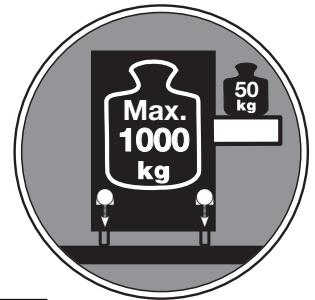

x6

x8

x2

x1

224891

		Bezeichnung	Designation	Désignation	→
①	179 NW-05	Arbeitsfläche · Holz	Worktop · wood	Plan de travail · bois	1
②	179 NXL-01 A	Seilzug · Bj. 1.8.2019 →: 179NXL	Cable · model year 1.8.2019 →: 179NXL	Tirant à câble · Année de construction 1/8/2019 →: 179NXL	1
③	179 N-08 A	Zylinderschloss · Bj. 1.8.2019 →: 179N · 179NX · 179NXL · 179NXXL	Cylinder lock · model year 1.8.2019 →: 179N · 179NX · 179NXL · 179NXXL	Serrure à cylindre · Année de construction 1/8/2019 →: 179N · 179NX · 179NXL · 179NXXL	1
④	179 N-094 B	Kantenschutz · oben · Bj. 1.3.2020 →: 179N · 179NX · 179NXL · 179NXXL	Edge protection · upper · model year 1.3.2020 →: 179N · 179NX · 179NXL · 179NXXL	Protection anti-choc · en haut · Année de construction 1/3/2020 →: 179N · 179NX · 179NXL · 179NXXL	1
⑤	179 N-093 B	Kantenschutz · unten · Bj. 1.3.2020 →: 179N · 179NW · 179NX · 179NXL · 179NXXL	Edge protection · bottom · model year 1.3.2020 →: 179N · 179NW · 179NX · 179NXL · 179NXXL	Protection anti-choc · en bas · Année de construction 1/3/2020 →: 179N · 179NW · 179NX · 179NXL · 179NXXL	1
⑥	179 NXL-07/2	Teleskop-Schienen · Paar	Telescopic rails · pair	Glissières télescopiques · paire	1
⑦	179 N-019	Schubladen-Verriegelungshaken	Drawer locking hook	Crochets de verrouillage de tiroir	1
⑧	179 NXXL-050	Schublade · flach · komplett	Drawer · flat · complete	Tiroir · plat · complet	1
⑨	179 NXXL-051	Schublade · hoch · komplett	Drawer · high · complete	Tiroir · haut · complet	1
⑩	179 NXXL-091	Schubladen-Griffprofil	Drawer handle profile	Profilé de poignée de tiroir	1
⑪	179 NW-04	Verriegelungsleiste · inkl. Befestigungsbleche und Nieten	Locking bar · including fastening plates and rivets	Barre de verrouillage · Tôles de fixation et rivets inclus	1
⑫	179 NW-09 A	Bockrolle · blau · Ø 125 mm · (Bj. 1.1.2021 →)	Fixed castor · blue · Ø 125 mm · (model year 01/01/2021 →)	Galet fixe · Bleu · Ø 125 mm · (années 01.01.2021 →)	1
⑬	179 NW-011 A	Lenkrolle · mit Feststeller · blau · Ø 125 mm · (Bj. 1.1.2021 →)	Swivel castor · with brake · blue · Ø 125 mm · (model year 01/01/2021 →)	Galet pivotant · avec frein de blocage · Bleu · Ø 125 mm · (années 01.01.2021 →)	1