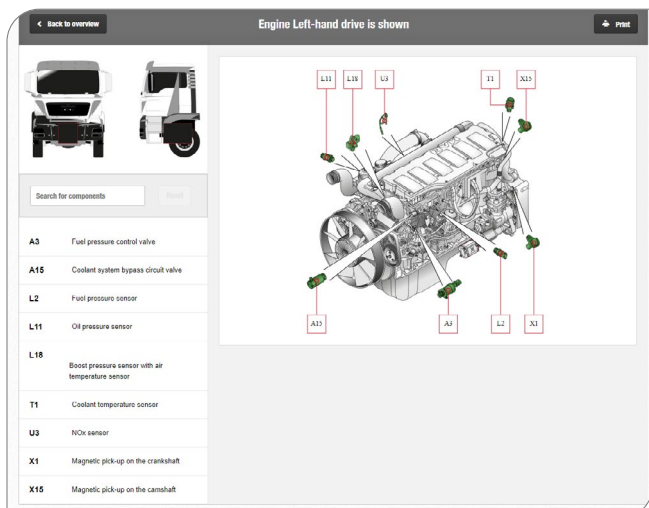

Конфигуратор за товарни автомобили и ремаркета

Този модул позволява на механиците да обслужват комбинации товарен автомобил - ремарке.

Той позволява на потребителя да изгради потребителски товарен автомобил или ремарке от различни компоненти съхранявани в базата данни. Механиците често се нуждаят от достъп до допълнителна информация като размери, цвят и изработка. Функцията за товарни автомобили „Parts Мемо“ им позволява да проследяват конкретни части, заедно с техните спецификации и характеристики.

Поддръжка

Съвместими с производителя планове за поддръжка.

Лесен преглед на интервалите на обслужване на производителя позволява бърз избор на необходимото обслужване.

Наръчници за ремонт

Технически схеми

Ремонтни инструкции и изгледи в разглобен вид на системи/компоненти с интегрирани моменти на затягане.

VESA™ - Насочвана диагностика

Иновативно приложение за електронна диагностика.

Ненадминато в сектора на следпродажбеното обслужване, VESA е иновативно приложение за електронна диагностика. Базира се на данни от CAN шината на автомобила и помага на техниците да диагностицират неизправности и повреди на компоненти.