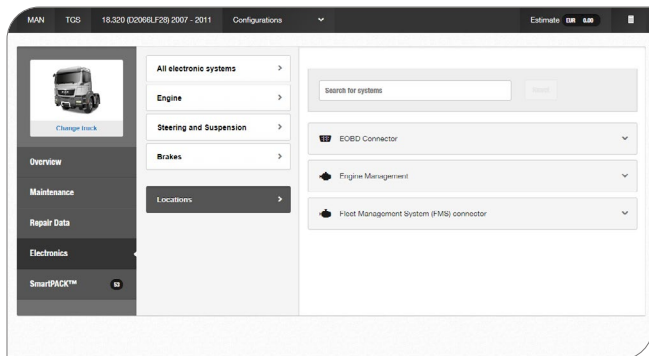

Конфигуратор за товарни автомобили и ремаркета

Този модул позволява на механиците да обслужват комбинации товарен автомобил - ремарке.

Той позволява на потребителя да изгради потребителски товарен автомобил или ремарке от различни компоненти съхранявани в базата данни. Механиците често се нуждаят от достъп до допълнителна информация като размери, цвят и изработка. Функцията за товарни автомобили „Parts Мемо“ им позволява да проследяват конкретни части, заедно с техните спецификации и характеристики.

Поддръжка

Съвместими с производителя планове за поддръжка.

Лесен преглед на интервалите на обслужване на производителя позволява бърз избор на необходимото обслужване.

Наръчници за ремонт

Технически схеми

Ремонтни инструкции и изгледи в разглобен вид на системи/компоненти с интегрирани моменти на затягане.

VESA™ - Насочвана диагностика

Иновативно приложение за електронна диагностика.

Ненадминато в сектора на следпродажбеното обслужване, VESA е иновативно приложение за електронна диагностика. Базира се на данни от CAN шината на автомобила и помага на техниците да диагностицират неизправности и повреди на компоненти.