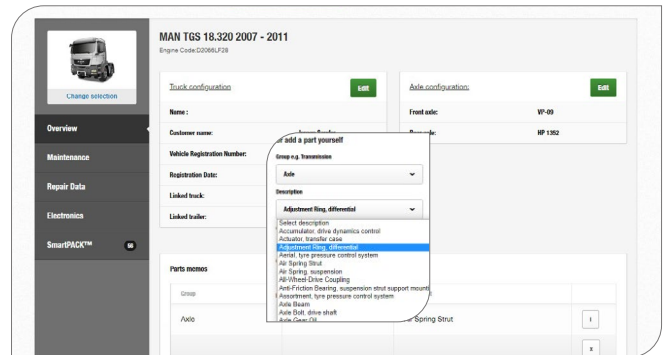

Гъвкави, стандартизирани технически ремонтни инструкции и данни, предназначени да осигурят перфектна съвместимост с всички пазарни решения и условия на употреба от клиента.

HaynesPro Data позволява на професионалистите достъп до най-новите инструкции за ремонт и данни на пазара. Тя позволява бързо и ефективно справяне с проблеми с повреди и ремонт на автомобили.

Конфигуратор за товарни автомобили и ремаркета

Този модул позволява на механиците да обслужват комбинации товарен автомобил - ремарке.

Той позволява на потребителя да изгради потребителски товарен автомобил или ремарке от различни компоненти съхранявани в базата данни. Механиците често се нуждаят от достъп до допълнителна информация като размери, цвят и изработка. Функцията за товарни автомобили „Parts Мемо“ им позволява да проследяват конкретни части, заедно с техните спецификации и характеристики.