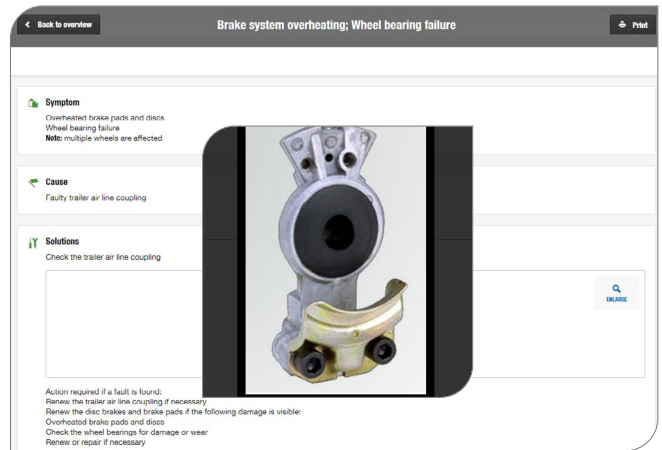

Утвърдени мерки и съвети (SmartCASE™)

Тази интелигентна функция разширява покритието на HaynesPro от OEM базирани технически данни към информация с **произход от индустриални експерти и известни организации за информационно подпомагане**.

SmartCASE™ е уникален модул на база данни, съдържащ случаи с утвърдени поправки и съвети, за автомобилите на европейския пазар. Той помага на сервиза да провери бързо за решения на проблеми за избран автомобил, спестявайки време и пари.