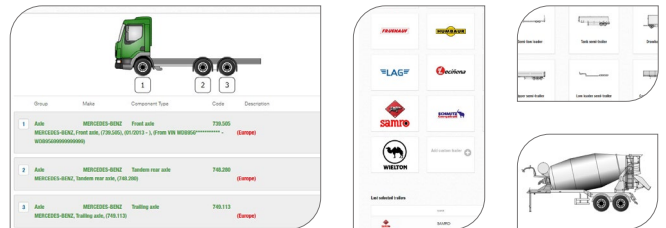

Товарни автомобили, ремаркета и комбинации товарен автомобил – ремарке

Данни за товарни
автомобили и
ремаркета

Съвместими с
производителя
графици за
поддръжка

Ремонтни
инструкции и
изгледи в разглобен
вид на системи/
компоненти с
интегрирани
моменти на
затягане

Конфигуратор за товарни автомобили и ремаркета

Този модул позволява на механиците да обслужват комбинации товарен автомобил - ремарке.

Той позволява на потребителя да изгради потребителски товарен автомобил или ремарке от различни компоненти съхранявани в базата данни. Механиците често се нуждаят от достъп до допълнителна информация като размери, цвят и изработка. Функцията за товарни автомобили „Parts Мемо“ им позволява да проследяват конкретни части, заедно с техните спецификации и характеристики.