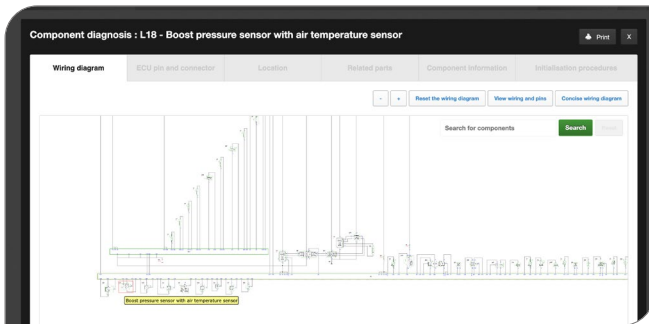

Поддръжка

Съвместими с производителя планове за поддръжка.

Лесен преглед на интервалите на обслужване на производителя позволява бърз избор на необходимото обслужване.

Наръчници за ремонт

Технически схеми

Ремонтни инструкции и изгледи в разглобен вид на системи/компоненти с интегрирани моменти на затягане.

VESA™ - Насочвана диагностика

Иновативно приложение за електронна диагностика.

Ненадминато в сектора на следпродажбеното обслужване, VESA е иновативно приложение за електронна диагностика. Базира се на данни от CAN шината на автомобила и помага на техниците да диагностицират неизправности и повреди на компоненти.