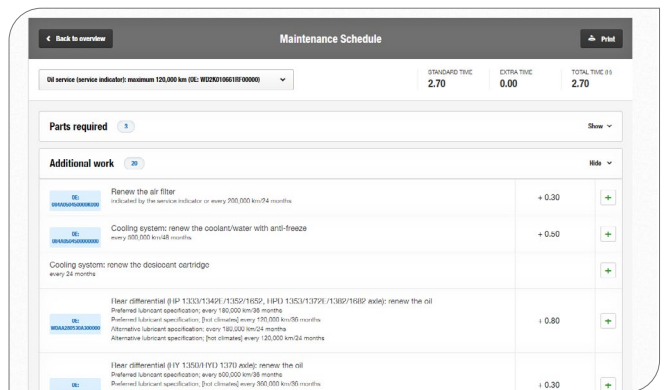

Конфигуратор за товарни автомобили и ремаркета

Този модул позволява на механиците да обслужват комбинации товарен автомобил - ремарке.

Той позволява на потребителя да изгради потребителски товарен автомобил или ремарке от различни компоненти съхранявани в базата данни. Механиците често се нуждаят от достъп до допълнителна информация като размери, цвят и изработка. Функцията за товарни автомобили „Parts Мемо“ им позволява да проследяват конкретни части, заедно с техните спецификации и характеристики.

Поддръжка

Съвместими с производителя планове за поддръжка.

Лесен преглед на интервалите на обслужване на производителя позволява бърз избор на необходимото обслужване.

Наръчници за ремонт

Технически схеми

Ремонтни инструкции и изгледи в разглобен вид на системи/компоненти с интегрирани моменти на затягане.

VESA™ - Насочвана диагностика

Иновативно приложение за електронна диагностика.

Ненадминато в сектора на следпродажбеното обслужване, VESA е иновативно приложение за електронна диагностика. Базира се на данни от CAN шината на автомобила и помага на техниците да диагностицират неизправности и повреди на компоненти.