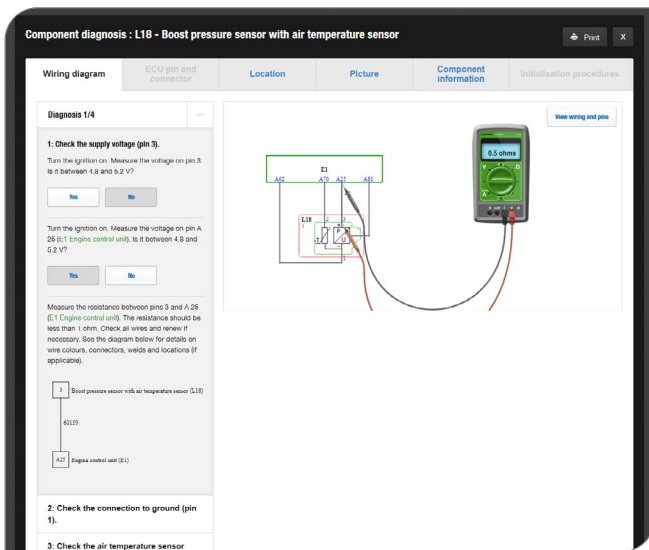

Конфигуратор за товарни автомобили и ремаркета

Този модул позволява на механиците да обслужват комбинации товарен автомобил - ремарке.

Той позволява на потребителя да изгради потребителски товарен автомобил или ремарке от различни компоненти съхранявани в базата данни. Механиците често се нуждаят от достъп до допълнителна информация като размери, цвят и изработка. Функцията за товарни автомобили „Parts Мемо“ им позволява да проследяват конкретни части, заедно с техните спецификации и характеристики.

Поддръжка

Съвместими с производителя планове за поддръжка.

Лесен преглед на интервалите на обслужване на производителя позволява бърз избор на необходимото обслужване.

Наръчници за ремонт

Технически схеми

Ремонтни инструкции и изгледи в разглобен вид на системи/компоненти с интегрирани моменти на затягане.

VESA™ - Насочвана диагностика

Иновативно приложение за електронна диагностика.

Ненадминато в сектора на следпродажбеното обслужване, VESA е иновативно приложение за електронна диагностика. Базира се на данни от CAN шината на автомобила и помага на техниците да диагностицират неизправности и повреди на компоненти.