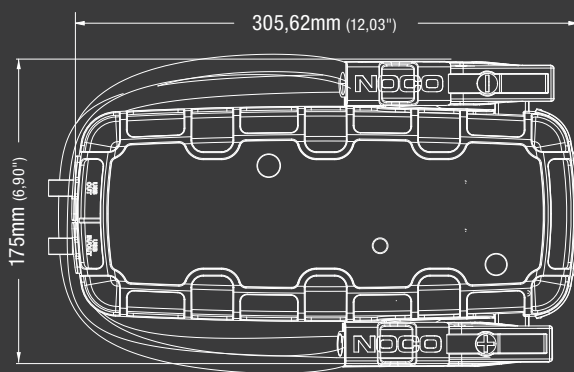

## A DOBOZ TARTALMA

\*AGBX155 modellhez nem tartozék

0,6 m (24 hüvelykes)  
USB-A - USB-C kábel

0,6 m (24 hüvelykes)  
12 V - USB-C kábel

Használati utasítás

Mikroszálás hordtáska