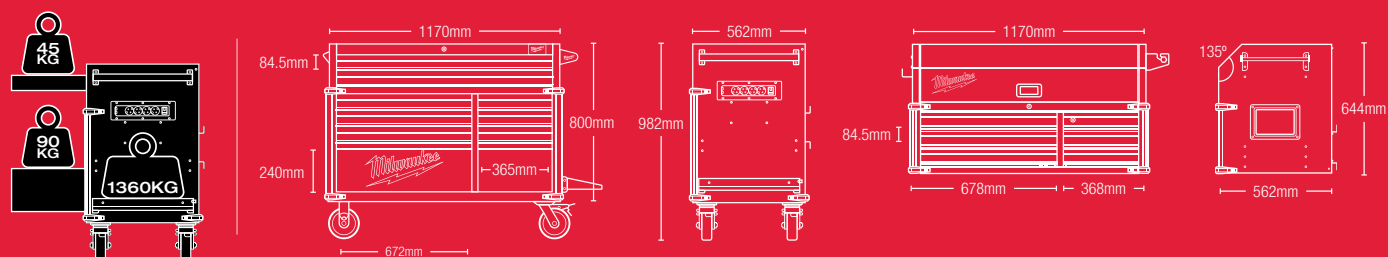

## STRUCTURĂ METALICĂ REZISTENTĂ

Cu o capacitate de susținere de până la 1360 kg

## ROȚI INDUSTRIALE 150 MM

2 fixe și 2 pivotante cu frâne

ART.# 4932478852

**TOOLGUARD™ DULAP DE SCULE MOBIL, CU 10 SERTARE, METALIC, 117 CM**

ART.# 4932478854

**TOOLGUARD™ DULAP DE SCULE, CU 6 SERTARE, METALIC, 117 CM**