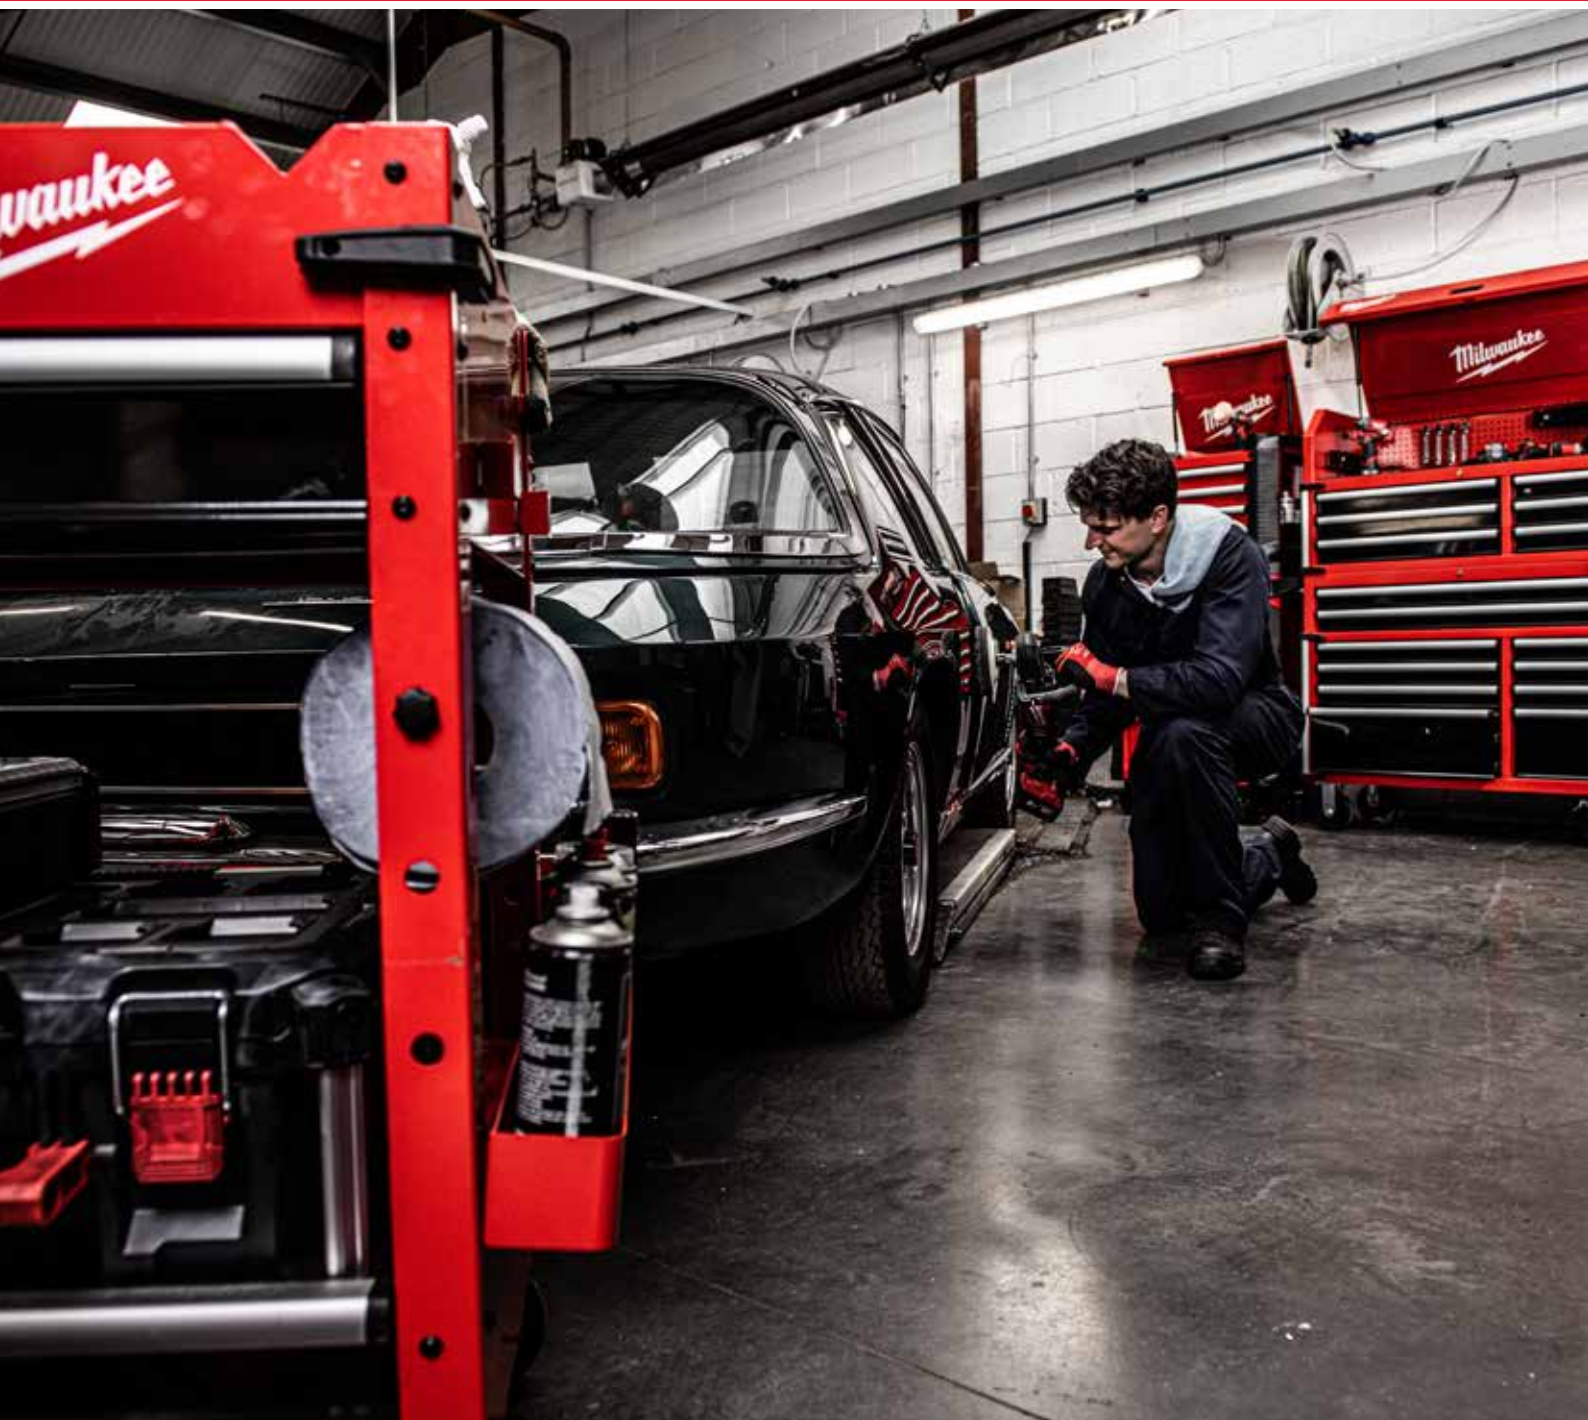

Milwaukee®

Nothing but **HEAVY DUTY.**™

MILWAUKEE®

DEPOZITARE METALICĂ