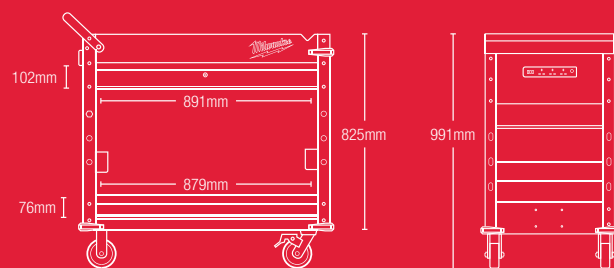

NUMĂR ARTICOL

4932478856