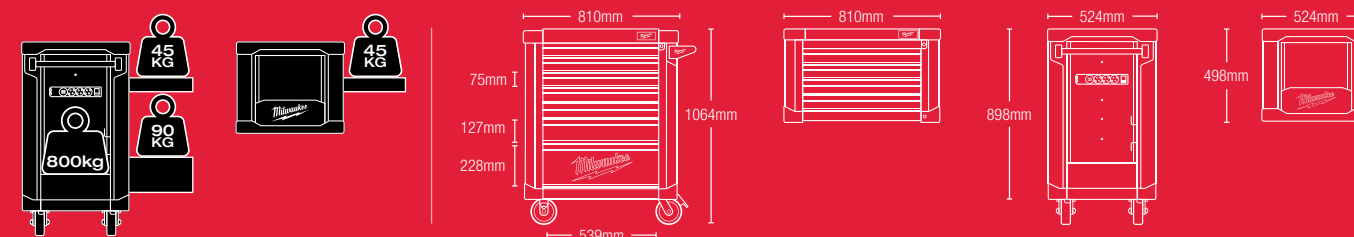

DESCRIERE

TOOLGUARD™ Dulap de scule mobil, cu 7 sertare, metalic, 78 cm

NUMĂR ARTICOL

4932478849

DESCRIERE

TOOLGUARD™ Dulap de scule, cu 4 sertare, metalic, 78 cm

NUMĂR ARTICOL

4932478850