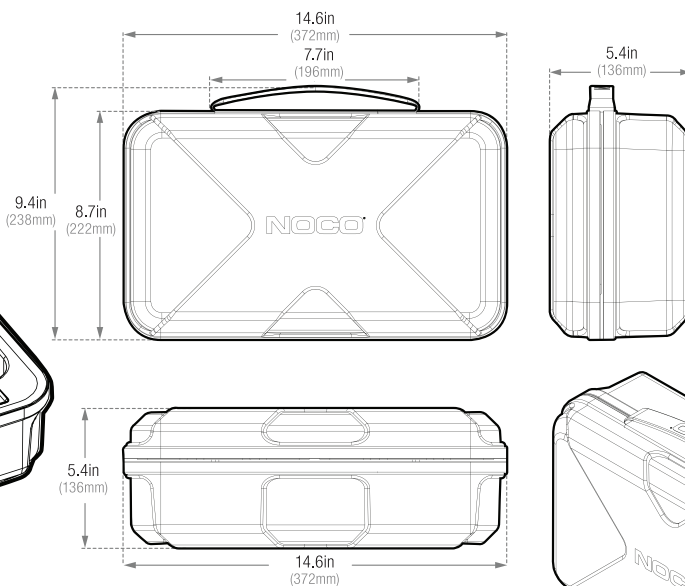

A halványfekete, bársony bélésű behelyezhető tálca tökéletes illeszkedést biztosít.

A megerősített zsebekbe kiválóan pakolhatók különböző rögzítők, hosszabbítók vagy már tartozékok.

NOCO  
30339 Diamond Parkway, #102  
Glenwillow, OH 44139 | USA  
1.800.456.6626

# GBC015

Darab Tartozék-tároló zsebek

Megfelel GB150 BOOST PRO™

\* Bikázók és tartozékok nincsenek a csomagban

**Kiskereskedelmi csomagolás:**

Kiterjedés: 14.6" x 9.4" x 5.4"  
Tömeg: 1.8 font  
UPC: 0-46221-17029-0