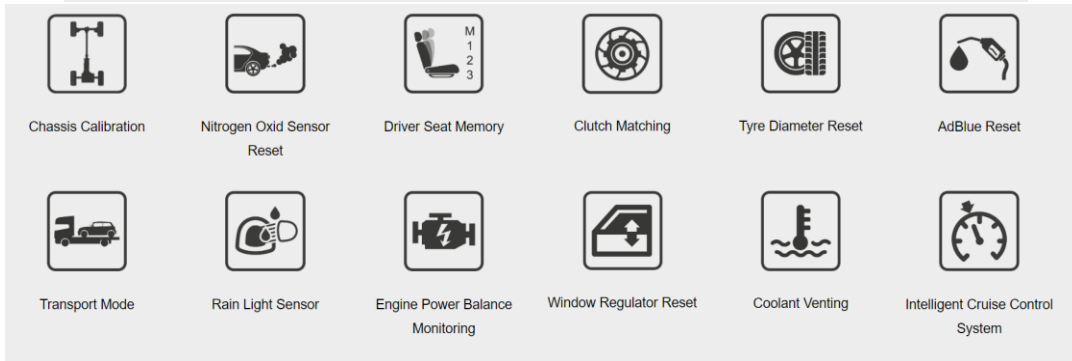

CRP MOT3/2 - s 2 ročnou aktualizáciou

Creader Professional MOT III je poloprofesionálny diagnostický tablet založený na systéme Android. Pokrýva viac ako 55 výrobcov z Európy, Ázie a Ameriky. Všetky riadiace jednotky prítomné na vozidle je možné čítať a systémové chyby môžu byť vymazané. Okrem toho je k dispozícii 15 servisných funkcií a je možné zobrazovať aktuálne hodnoty, čo umožňuje podrobnú analýzu.

 Operating System Android 7.0	 Processor 1,5 GHz Quad-Core	 Display 7" IPS (1.024 x 1.600)	 RAM 2 GB	 Memory 32 GB	 Micro SD Card up to 32 GB
 WLAN 2,4 GHz	 USB	 Bluetooth 2.1 and 4.0	 Dimensions 320 x 211 x 46 mm	 GPS	 Battery 6.100 mAh Polymet-Lithium
 Camera Front: 2 MP Rear: 5 MP					