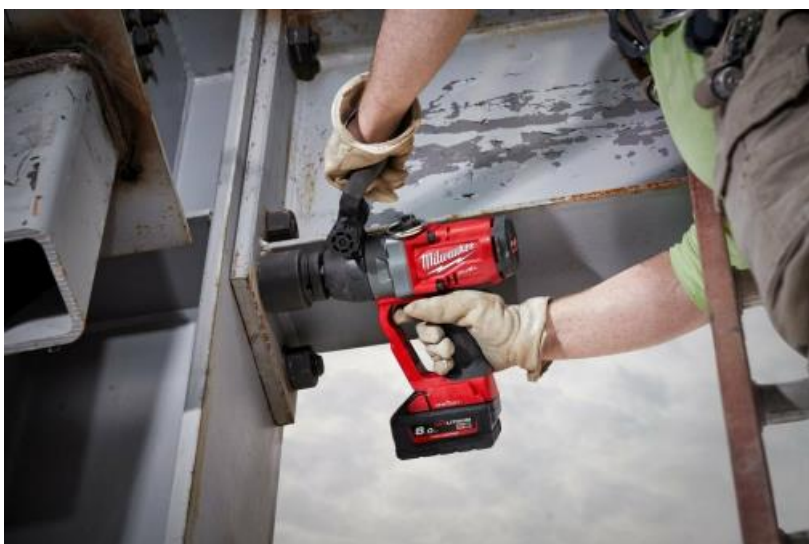

INTER
CARS

ВИСОКИ СТАНДАРТИ
ВИСОКИ ОБОРОТИ

Milwaukee

55 мм 1" къс ударно-пробивен ключ SHOCKWAVE™ УДАРНИ ГНЕЗДА 1" - КЪСИ

- Хром-молибденовата стомана гарантира максимална издръжливост при най-взискателните приложения.
- Съответства на DIN 3129 / ISO 2725-2 и DIN 3121 / ISO 1174-2.
- 6 точки на захващане осигуряват перфектно прилягане.
- Заоблените ъгли позволяват предаването на затягащия/затягащия момент през по-голяма повърхност.
- Постоянни лазерни маркировки за лесна идентификация.

(мм)	55
(мм)	81
Артикулен номер	4932471671
Обща дължина (мм)	85
Нишки на шпиндела	M36
Количество в опаковката	1
Размер на AF (ключ) (мм)	55
Дръжка	1" квадрат
Държач за инструменти	1" квадрат
Работна дълбочина [мм]	28