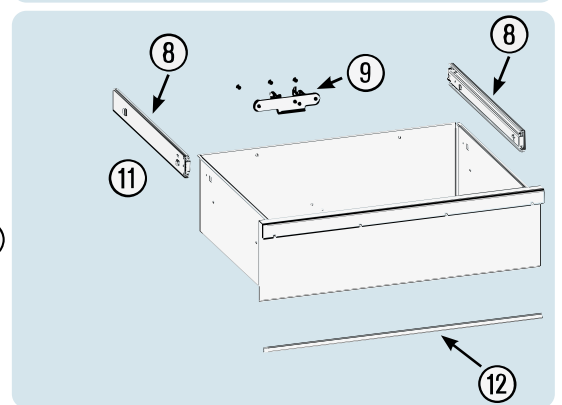

Ersatzteile 179 N-6

Spare parts · Pièces de rechange

Pos	HAZET No.	Bezeichnung	Designation	Désignation	
1	179 N-05	Arbeitsfläche · Kunststoff	Worktop · plastic	Plan de travail · matière plastique	1
2	179 N-05 K	Abdeckkappe	Cover cap	Capot de protection	4
3	179 N-01	Seilzug · Bj. → 1.8.2019: 179N · 179NX	Cable · model year → 1.8.2019: 179N · 179NX	Tirant à câble · Année de construction → 1/8/2019 : 179N · 179NX	1
3	179 N-01 A	Seilzug · Bj. 1.8.2019 →: 179N · 179NX	Cable · model year 1.8.2019 →: 179N · 179NX	Tirant à câble · Année de construction 1/8/2019 → : 179N · 179NX	1