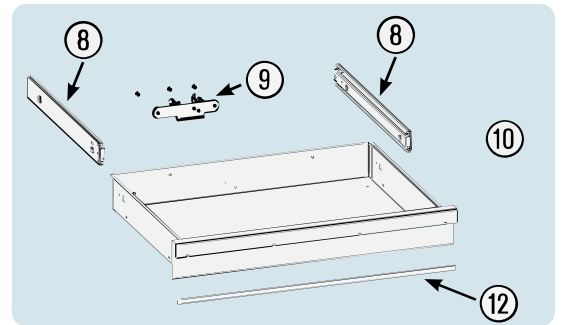

Ersatzteile 179 N-6

Spare parts · Pièces de rechange

Pos	HAZET No.	Bezeichnung	Designation	Désignation	
1	179 N-05	Arbeitsfläche · Kunststoff	Worktop · plastic	Plan de travail · matière plastique	1
2	179 N-05 K	Abdeckkappe	Cover cap	Capot de protection	4
3	179 N-01	Seilzug · Bj. → 1.8.2019: 179N · 179NX	Cable · model year → 1.8.2019: 179N · 179NX	Tirant à câble · Année de construction → 1/8/2019 : 179N · 179NX	1
3	179 N-01 A	Seilzug · Bj. 1.8.2019 →: 179N · 179NX	Cable · model year 1.8.2019 →: 179N · 179NX	Tirant à câble · Année de construction 1/8/2019 → : 179N · 179NX	1