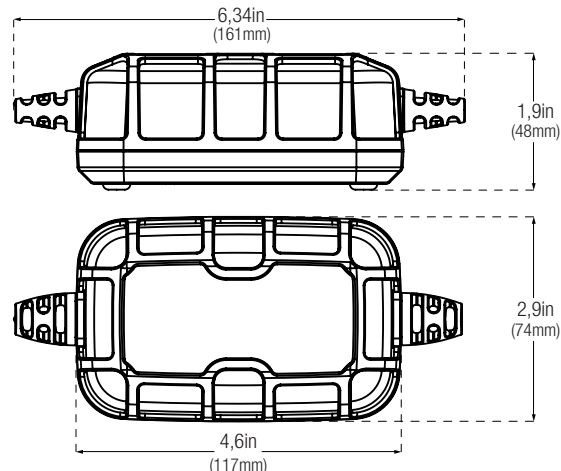

Raklaponkénti darab:

NA - 336 Darab
Nemzetközi - 252Darab

NOCO

30339 Diamond Parkway, #102
Glenwillow, OH 44139 | USA
1.800.456.6626

no.co

NOCO