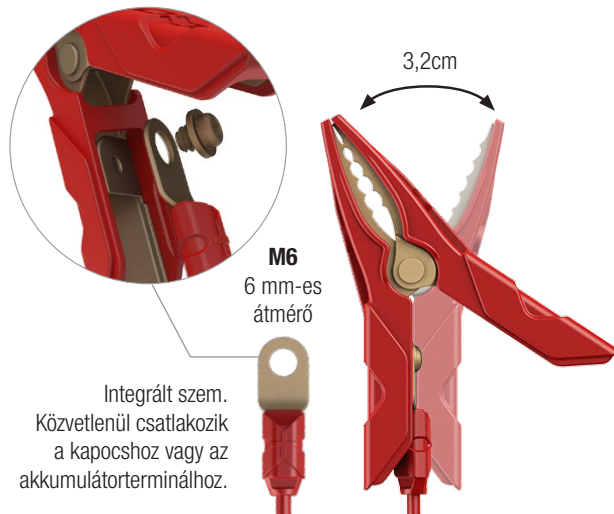

A DOBOZ TARTALMA.

56" (142,24cm)

85" (217cm)

Töltő + cserélhető csatlakozó

Akkumulátorkapcsok + integrált szemek

21"
(55cm)

Tartószerkezet + szíj

(2) #8x1"-os
menetvágó csavar

Felhasználói útmutató

NOCO Szabadalmaztatott technológia

Szabadalmaztatott: visit no.co/patents

Maximális sokoldalúság.

A Genius kapcsai tűhegyes profilokkal kerültek beépítésre a kisebb alkalmazások számára, a levehető integrált szemek pedig tartósan rögzítik a kiegészítőt az akkumulátorhoz.

Integrált szem.
Közvetlenül csatlakozik a kapcshoz vagy az akkumulátorterminalhoz.

Műszaki specifikációk

Hálózati váltóáramú feszültség:	120-240 VAC, 50-60Hz	DC-kábel hosszúsága:	77,6 hüvelyk
Kimeneti teljesítmény:	Max. 75 watt	AC-kábel hosszúsága:	71,7 hüvelyk
Töltési feszültség:	Különböző	Visszatöltés:	<0,5mA
Töltőáram:	5A (12V), 5A (6V)	Akkumulátorkapacitás:	Max. 120Ah, minden akkumulátorméret
Összetétel:	Savas ólom és lítium	Védőburkolat:	IP65
Működési hőmérséklet:	-4° és 104°F (-20° és +40°C között)	Kiterjedés (h x sz x m):	4,6 x 2,9 x 1,9 hüvelyk
Tárolási hőmérséklet:	-22° és 140°F (-30° és +60°C között)	Tömeg:	1,5 font
Kisfeszültség-észlelés:	1V (12V), 1V (6V)	Hűtés:	Természetes konvekció