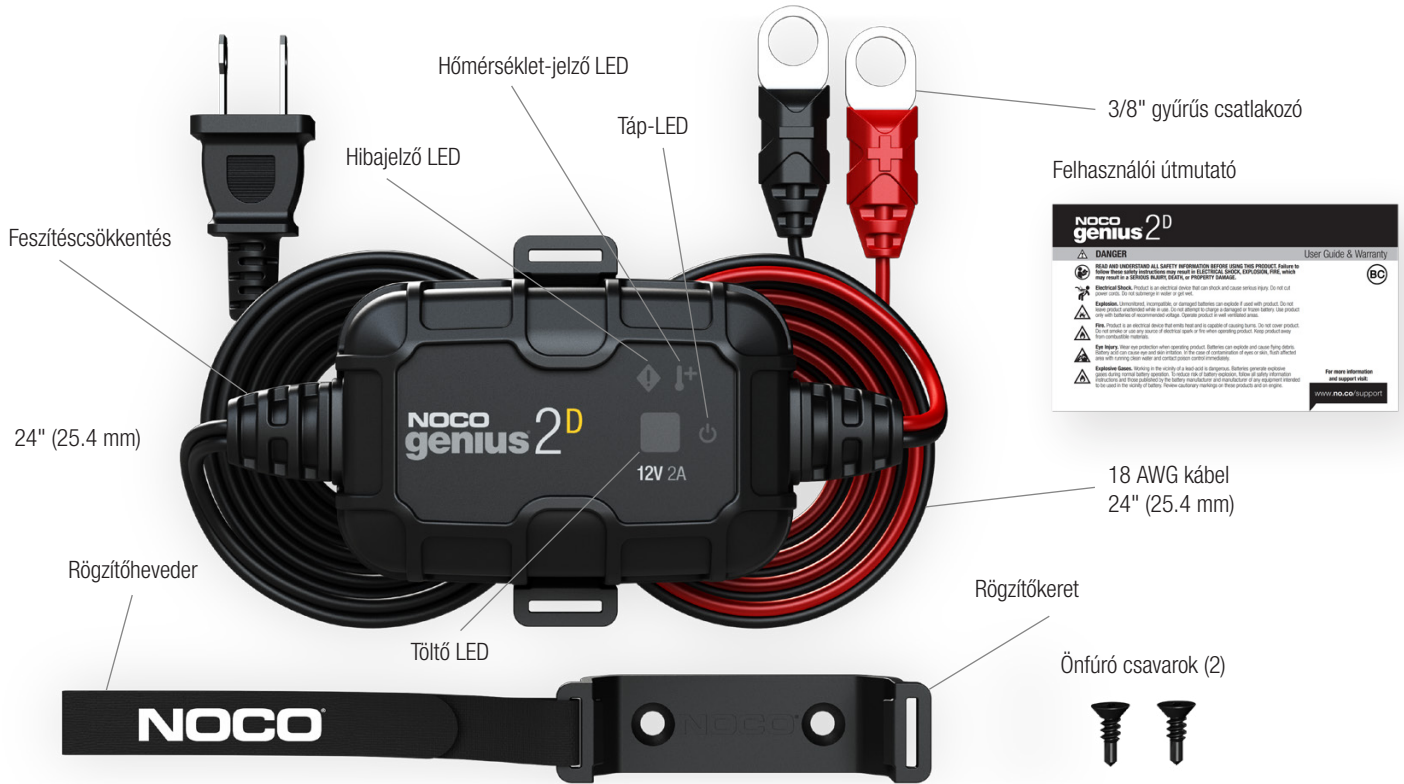

KÖZVETLEN FELSZERELÉS.

Minden időjárási körülmény között használható, közvetlen rögzítésű töltő, amely a legzordabb körülmények között, így például a motortérben is megbízható. Parkolás közben csatlakoztassa egy hagyományos fali aljzatra.

NOCO
30339 Diamond Parkway, #102
Glenwillow, OH 44139 | USA
1.800.456.6626

no.co

NOCO[®]

A DOBOZ TARTALMA.

NOCO Szabadalmazott technológia
Szabadalmaztatott: visit no.co/patents

Műszaki specifikációk

Bemeneti feszültség (AC):	120-240 VAC, 50-60Hz	Összetétel:	Wet, Gel, MF, CA, EFB, AGM
Üzemi feszültség (AC):	90-264 VAC, 50-60Hz	Töltőáram:	2000mA (12V)
Teljesítmény:	Max. 28 watt	Töltési feszültség:	Különböző
Kisfeszültség-észlelés:	1V	Akkumulátorkapacitás:	Max. 40Ah, minden akkumulátorméret
Visszatöltés:	<0.5mA	Védőburkolat:	IP65
Külső hőmérséklet:	-20°C to +60°C, -4°F to +140°F	Kiterjedés (h x sz x m):	5.0 x 2.3 x 1.5 hüvelyk
Töltő típusa	Okostöltő	Tömeg:	0.50 font
Akkumulátor típusok:	12V	Hűtés:	Természetes konvekció