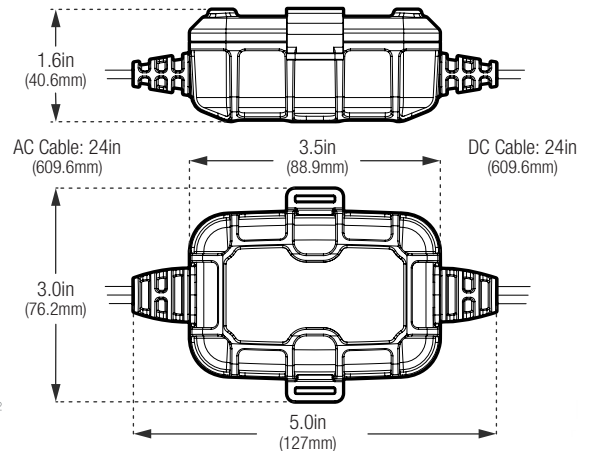

Kiskereskedelmi csomagolás:

Kiterjedés: 5.00"x2.30"x1.50"
Tömeg: 0.50 font
UPC: 0-46221-18013-8

Belső karton:

Kiterjedés: 6.77"x4.09"x4.53"
Tömeg: 1.26 font

Fő karton:

Kiterjedés: 17.24"x14.25"x9.84"
Tömeg: 21.65 font
Mennyiség: 16
UCC: 10046221180135

Raktaponkénti darab:

NA - 480 Darab
Nemzetközi - 384 Darab

CONFORMS TO UL STD. UL1236
CERTIFIED TO CSA STD. C22.2 No.107.2

NOCO
30339 Diamond Parkway, #102
Glenwillow, OH 44139 | USA
1.800.456.6626

no.co

NOCO®