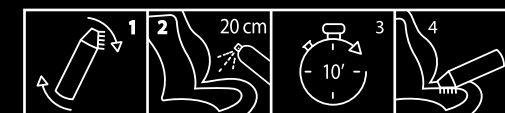

ИНСТРУКЦИИ ЗА УПОТРЕБА