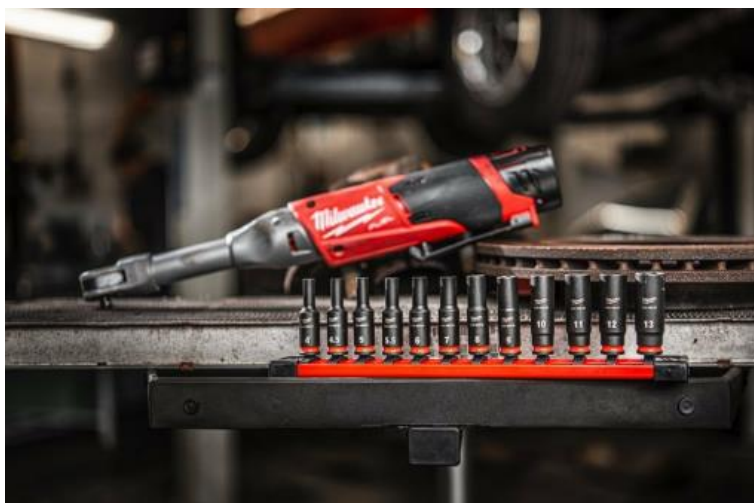

INTER
CARS

ВИСОКИ СТАНДАРТИ
ВИСОКИ ОБОРОТИ

Milwaukee

Комплект ударни накрайници 1/4"-12бр. УДАРНИ ГНЕЗДА SHOCKWAVE™

- SHOCKWAVE™ IMPACT DUTY стомана (хром молибден) е висококачествена легирана стомана, която осигурява най-висока здравина и издръжливост.
- Най-добро прилягане благодарение на 6 точки на захващане.
- Противоплъзгащата се шестоъгълна форма предпазва капачката и заоблянето на крепежните елементи.
- Дългите стени осигуряват проход за стърчащите винтове.
- Постоянни и ясни маркировки - релефен, изпълнен с боя размер на диаметъра и лазерно гравирани номер на частта.
- Дизайн с двойни отвори и жлебове за защитни аксесоари.