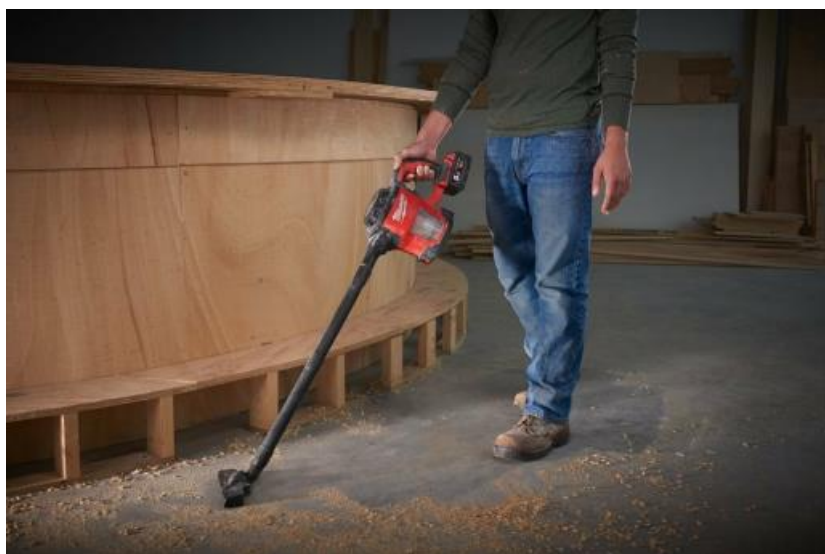

**INTER
CARS**

**ВИСОКИ СТАНДАРТИ
ВИСОКИ ОБОРОТИ**

Milwaukee

M18

M18 CV-0

M18™ КОМПАКТНА РЪЧНА ПРАХОСМУКАЧКА

- Отлична всмукателна мощност за дърво, метал и отпадъци
- HEPA филтърът улавя 99,97% от замърсителите с размер до 0,3 микрона
- Блокиращият превключвател улеснява дългосрочната работа
- Разнообразие от аксесоари за малки и големи площи
- Допълнителен капак на контейнера за отпадъци
- Прозрачният корпус на резервоара ви позволява да проверявате колко пълнен е резервоарът
- До 23 мин. непрекъсната работа с батерията REDLITHIUM™ с капацитет 5,0 Ah
- Гъвкавата система за батерии осигурява съвместимост с всички батерии MILWAUKEE® M18™

| | |
|-------------------------------------|--|
| Обем на твърдото вещество (л) | 2.5 |
| Диаметър на смукателния маркуч (мм) | 32 |
| Максимален вакуум (mbar) | 84.8 |
| Обем на въздуха (л/мин) | 1019.33 |
| Вид филтър | Сух |
| Пълнен комплект | Без включена батерия, без включено зарядно устройство, без включен калъф |
| Артикулен номер | 4933459204 |