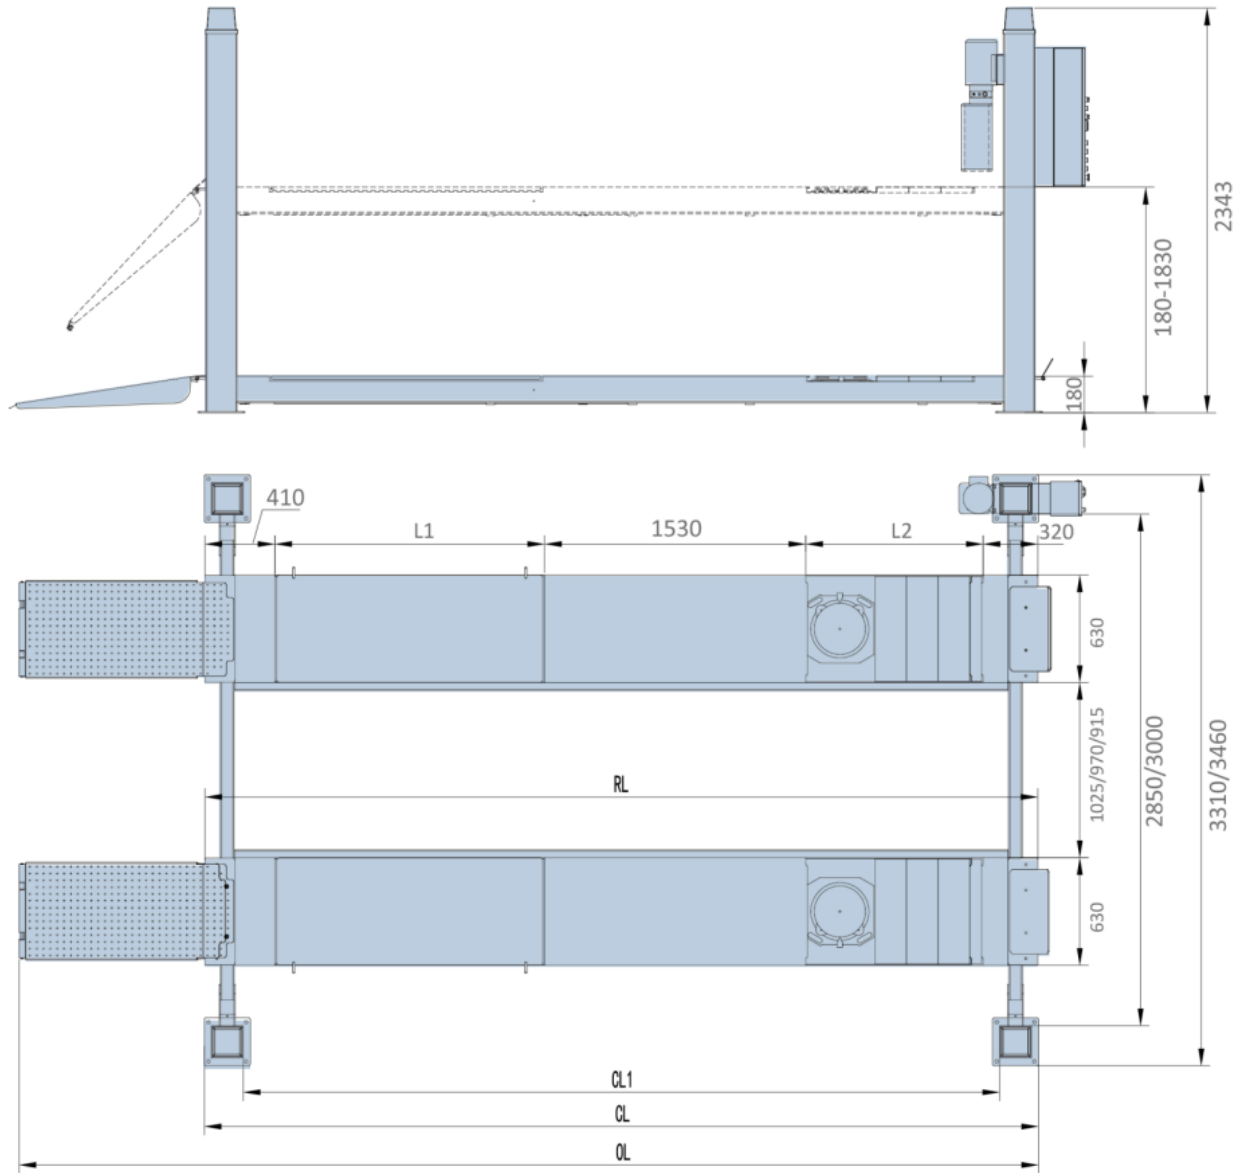

4-колонен сервизен подежник

EVERT модел

EE-6435S

- Платформи с дължина 4800 метра
- Алюминиева конструкция на двигателя за предотвратяване на прегряване
- Безопасна система за управление със захранване 24 V
- Автоматични крайни изключватели
- Механична синхронизация на платформите
- Електромагнитна тресчотка

Технически данни:

- Основен капацитет на повдигане: 4000 кг
- Височина на повдигане: 1850 мм / 450 мм помощна
- Дължина на платформата: 4800 мм
- Широчина на платформата: 630 мм
- Височина на повдигане: 2338 мм
- Време за повдигане: приблизително 55 сек.
- Тресчотка (заклучване): електромагнитна
- Мощност на двигателя: 2,2 kW
- Захранване: 400 V / 50 Hz
- Тегло на повдигане: 1266 кг

Размери на подечника и налични версии:

Модел	Капацитет на натоварване (кг)	Височина подечник	RL	OL	CL	CL1	L1	L2
48	4000	1830	4880	5948	4888	4438	1580	1040

* Размери в милиметри