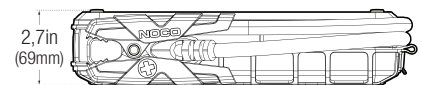

Nagyobb teljesítmény.

Jóval kisebb méret.

2X

könnyebb és kisebb
Kompakt, hordozható, zsebméretű indításegítő, amely a járműben könnyen tárolható.

1 év+

4x hosszabb ideig tart
A GB150 négyszer hosszabb ideig megtartja a töltést, így meghosszabbítja az akkumulátor üzemidejét és csökkenti a töltési időt.

3X Gyors feltöltés

Nulláról indításegítésre 15 perc alatt.
Csupán 2 óra alatt teljes feltöltés.

Vezető hagyományos ólomsavas indításegítővel összehasonlítva

Feszültségmérő

A beépített feszültségmérő kijelzi a jármű akkumulátorának feszültségét a jobb diagnosztikához és a hibaelhárításhoz.

Hibás LED. Pirosan világít, ha fordított polaritást észlelt.

Kézi vezérlésre váltás. Ez a különleges funkció ritka helyzetekre lett tervezve, amikor a jármű akkumulátora 2 volt alatt van. Az üzemmódba lépéshez nyomja meg és tartsa lenyomva a kézi vezérlésre váltás gombot 3 másodpercen keresztül, amíg az indításegítő LED elkezd villogni. Nyomja meg ismét a gombot (vagy a bekapcsoló gombot) a Kézi vezérlésre váltásból való kilépésre. Ezt az üzemmódot óvatosan kell használni, mivel a Kézi vezérlésre váltás bekapcsolt állapotban kikapcsolja a védelmet.

NOCO Szabadalmazott technológia
Szabadalmaztatott: visit.no.co/patents

Az egység USB-ről vagy 12 V-os portról tölthető fel.

12V Hordozható tápegység

Távoli tápellátás 12 V-os eszközök széles választékának, többek között pumpáknak, átalakítóknak, lámpáknak, telefontöltőknek és még sok másnak.

USB 2,1A

Gyakorlatilag bármilyen USB-eszköz, többek között okostelefonok és táblagépek töltésére.

Műszaki specifikációk