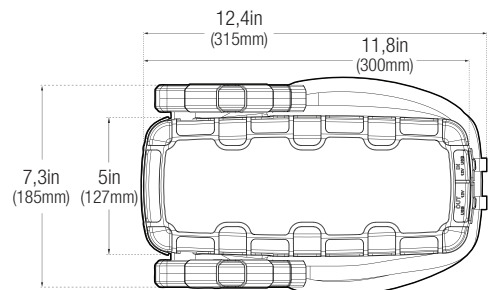

Viszonteladói csomagolás:
Méret: 8,19" x 4,88" x 13,70"
Tömeg: 8,00 lbs
UPC: 0-46221-15006-3

Fő karton:
Méret: 14,76" x 9,25" x 12,50"
Tömeg: 17,97 lbs
Mennyiség: 2
UCC: 10046221150060

Belső karton:
Méret: 14,09" x 8,78" x 5,79"
Tömeg: 8,46 lbs

Egység/raklap:
NA - 100 egység
EU - 72 egység

NOCO
30339 Diamond Parkway, #102
Glenwillow, OH 44139 | USA
1.800.456.6626

no.co

NOCO