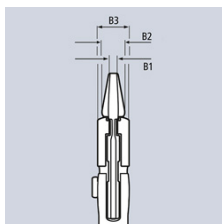

Kliješta-ključ: prešanje površine bez zazora, bez oštećenja rubova

Uobičajeni ključ za vijke: Pritiskanje rubova dovodi do oštećenja