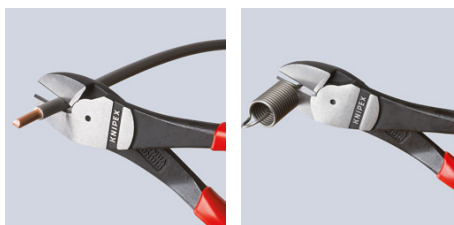

74 01 180 SB

Bočne sječiće velike snage

- Za vrlo tešku, kontinuiranu uporabu
- Visoka sposobnost rezanja uz minimalni napor zbog optimalnog usklađenja kuta oštrica i prijenosnog omjera
- Precizne oštrice dodatno indukcijski prekaljene (oštrice tvrdoće oko 64 HRC), za sve vrste žica uključujući klavirsku žicu
- Krom-vanadij čelik visoke performanse, kovan, višestupanjski kaljen u ulju

20% manje uloženog napora

u usporedbi sa klasičnim bočnim sječicama iste duljine.

s kovanom osovinom zgloba.

Kataloški broj	74 01 180 SB
EAN	4003773011897
kliješta	crna atramentirana
Glava	polirana
Ručke	presvučene plastikom
Oblik	0
Vrijednosti sječenja srednjotvrde žice (promjer) Ø mm	3,8
Vrijednosti sječenja tvrde žice (promjer) Ø mm	2,7
Vrijednosti sječenja žice za pianino (promjer) Ø mm	2,2
Duljina mm	180
Težina neto g	263