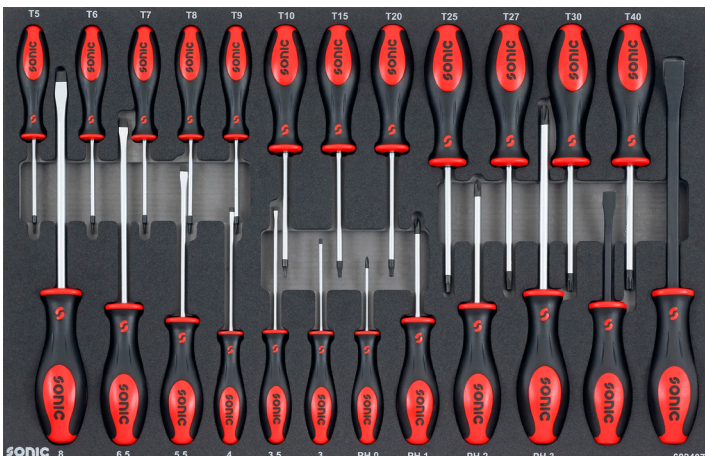

ART. NO. 736831

**6 DRAWERS FILLED WITH
368-PCS. TOOLS**

1 602407

2 215702

3 309502

4 604901

5 602209

6 602104