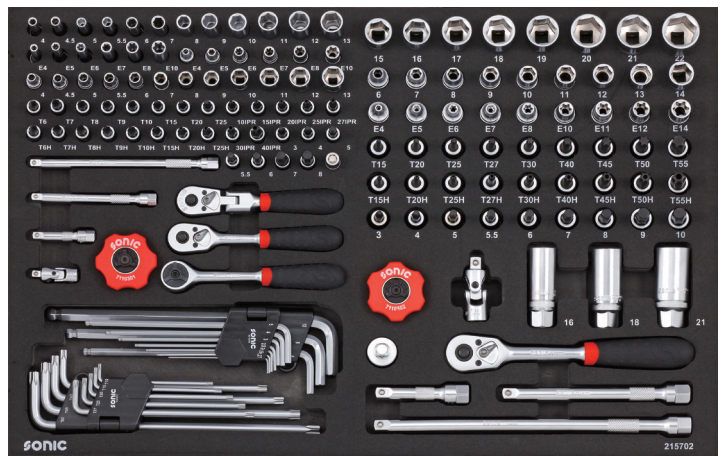

ART. NO. 736831

**6 DRAWERS FILLED WITH
368-PCS. TOOLS**

1 602407

2 215702

3 309502

4 604901

5 602209

6 602104