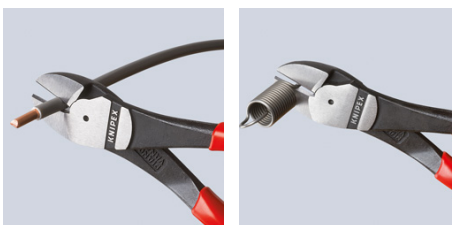

74 05 200 SB

Bočne sječiće velike snage

- Za vrlo tešku, kontinuiranu uporabu
- Visoka sposobnost rezanja uz minimalni napor zbog optimalnog usklađenja kuta oštrica i prijenosnog omjera
- Precizne oštrice dodatno indukcijski prekaljene (oštrice tvrdoće oko 64 HRC), za sve vrste žica uključujući klavirsku žicu
- Krom-vanadij čelik visoke performanse, kovan, višestupanjski kaljen u ulju

20% manje uloženog napora

u usporedbi sa klasičnim bočnim sječicama iste duljine.

s kovanom osovinom zgloba.

Kataloški broj	74 05 200 SB
EAN	4003773012313
kliješta	kromirana
Ručke	višenamjenske stezne čeljusti
Oblik	0
Glava	
Vrijednosti sječenja srednjotvrde žice (promjer) Ø mm	4,2
Vrijednosti sječenja tvrde žice (promjer) Ø mm	3,0
Vrijednosti sječenja žice za pianino (promjer) Ø mm	2,5
Duljina mm	200
Težina neto g	325