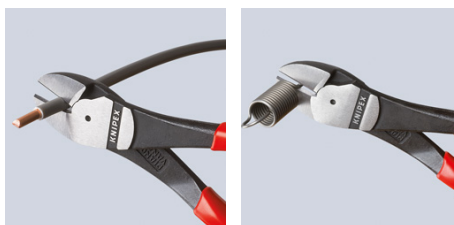

# 74 01 200 SB

## Bočne sječiće velike snage

- Za vrlo tešku, kontinuiranu uporabu
- Visoka sposobnost rezanja uz minimalni napor zbog optimalnog usklađenja kuta oštrica i prijenosnog omjera
- Precizne oštrice dodatno indukcijski prekaljene (oštrice tvrdoće oko 64 HRC), za sve vrste žica uključujući klavirsku žicu
- Krom-vanadij čelik visoke performanse, kovan, višestupanjski kaljen u ulju

### 20% manje uloženog napora

u usporedbi sa klasičnim bočnim sječicama iste duljine.

s kovanom osovinom zgloba.

<b>Kataloški broj</b>	74 01 200 SB
<b>EAN</b>	4003773011927
<b>kliješta</b>	crna atramentirana
<b>Glava</b>	polirana
<b>Ručke</b>	presvučene plastikom
<b>Oblik</b>	0
<b>Vrijednosti sječenja srednjotvrde žice (promjer) Ø mm</b>	4,2
<b>Vrijednosti sječenja tvrde žice (promjer) Ø mm</b>	3,0
<b>Vrijednosti sječenja žice za pianino (promjer) Ø mm</b>	2,5
<b>Duljina mm</b>	200
<b>Težina neto g</b>	285