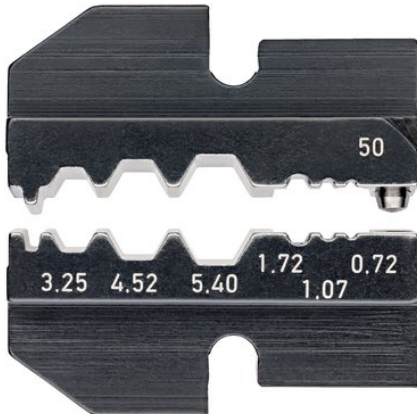

Informace o výrobku

97 49 50

Lisovací profil

Pro koaxiální kabelové spojky / autotelefony

Č. výr.	97 49 50
EAN	4003773030966
hmotnost	48 g

Technische Attribute

Jmenovitý rozměr	RG 58 / 174 / 188 / 316
Použití	koaxiální spojka/autotelefon RG 58, 174, 188, 316
Počet hnízd	6
eCl@ss 5.1.4	21040301
ETIM 5.0	EC000168
ETIM 6.0	EC000168
proficl@ss 6.0	AAA946c003
UNSPSC 13.1	27112820