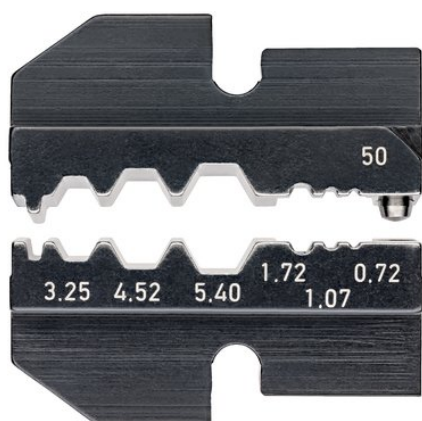

Termékinformációk

97 49 50

Krimpelő profil

Allgemein

| | |
|----------|---------------|
| Cikkszám | 97 49 50 |
| EAN | 4003773030966 |
| Súly | 48 g |

Technische Attribute

| | |
|---------------|---|
| Alkalmazás | Koax-összekötő/autótelefon (RG 58, 174, 188, 316) |
| Fészkek száma | 6 |