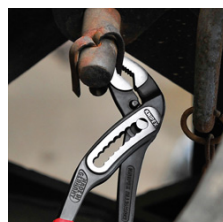

88 05 180

KNIPEX Alligator® Kliješta za vodene pumpe

- Više snage i komfora u usporedbi s uobičajenim kliještima za vodene pumpe iste duljine: 9-stupnjevito podešavanje pozicije za 30 % više zahvatnog kapaciteta
- Posebno olakšani pristup materijalu zbog vrlo tanke konstrukcije glave i steznih elemenata
- Samo-zabavljene na cijevima i maticama: nema proklizavanja na materijalu i potrebna mala sila na rukama
- Prihvatne površine čeljusti sa specijalno otvrdnutim zubima, tvrdoća zuba oko 61 HRC: velika otpornost na habanje i odličan prihvat materijala
- Kutijasti dizajn zgloba: velika čvrstoća i stabilnost zbog duplog vođenja
- čvrste konstrukcije, neosjetljive na prljavštinu, posebno pogodne za rad vani
- štitnik sprječava prignječenje prstiju
- Krom-vanadij elektročelik, kovan, višestruko kaljen u ulju

Kataloški broj	88 05 180
EAN	4003773060130
kliješta	kromirana
Ručke	višenamjenske stezne čeljusti
Glava	
Položaja podešavanja	9
Kapacitet za cijevi, col (promjer)	1 1/2
Kapacitet za matice, veličina ključa mm	36
Kapacitet za cijevi (promjer) Ø mm	42
Duljina mm	180
Težina neto g	214

samostezna na cijevima i maticama: nema sklizavanja na radnom komadu; ukupna snaga aktiviranja može se koristiti za okretanje radnih komada; čvrsto stiskanje drški kliješta nije nužno, time manje potrebne snage