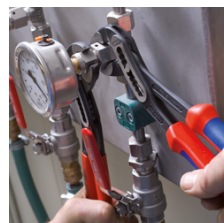

88 05 180

KNIPEX Alligator® Kliješta za vodene pumpe

- Više snage i komfora u usporedbi s uobičajenim kliještima za vodene pumpe iste duljine: 9-stupnjevito podešavanje pozicije za 30 % više zahvatnog kapaciteta
- Posebno olakšani pristup materijalu zbog vrlo tanke konstrukcije glave i steznih elemenata
- Samo-zabavljene na cijevima i maticama: nema proklizavanja na materijalu i potrebna mala sila na rukama
- Prihvatne površine čeljusti sa specijalno otvrdnutim zubima, tvrdoća zuba oko 61 HRC: velika otpornost na habanje i odličan prihvat materijala
- Kutijasti dizajn zgloba: velika čvrstoća i stabilnost zbog duplog vođenja
- čvrste konstrukcije, neosjetljive na prljavštinu, posebno pogodne za rad vani
- štitnik sprječava prignječenje prstiju
- Krom-vanadij elektročelik, kovan, višestruko kaljen u ulju

samostezna na cijevima i maticama: nema sklizavanja na radnom komadu; ukupna snaga aktiviranja može se koristiti za okretanje radnih komada; čvrsto stiskanje drški kliješta nije nužno, time manje potrebne snage