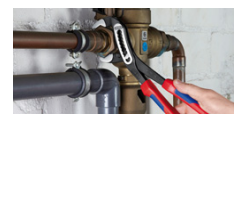

88 05 180

KNIPEX Alligator® Kliješta za vodene pumpe

- Više snage i komfora u usporedbi s uobičajenim kliještima za vodene pumpe iste duljine: 9-stupnjevito podešavanje pozicije za 30 % više zahvatnog kapaciteta
- Posebno olakšani pristup materijalu zbog vrlo tanke konstrukcije glave i steznih elemenata
- Samo-zabavljene na cijevima i maticama: nema proklizavanja na materijalu i potrebna mala sila na rukama
- Prihvatne površine čeljusti sa specijalno otvrdnutim zubima, tvrdoća zuba oko 61 HRC: velika otpornost na habanje i odličan prihvat materijala
- Kutijasti dizajn zgloba: velika čvrstoća i stabilnost zbog duplog vođenja
- čvrste konstrukcije, neosjetljive na prljavštinu, posebno pogodne za rad vani
- štitnik sprječava prignječenje prstiju
- Krom-vanadij elektročelik, kovan, višestruko kaljen u ulju

Kataloški broj	88 05 180
EAN	4003773060130
kliješta	kromirana
Ručke	višenamjenske stezne čeljusti
Glava	
Položaja podešavanja	9
Kapacitet za cijevi, col (promjer)	1 1/2
Kapacitet za matice, veličina ključa mm	36
Kapacitet za cijevi (promjer) Ø mm	42
Duljina mm	180
Težina neto g	214

samostezna na cijevima i maticama: nema sklizavanja na radnom komadu; ukupna snaga aktiviranja može se koristiti za okretanje radnih komada; čvrsto stiskanje drški kliješta nije nužno, time manje potrebne snage