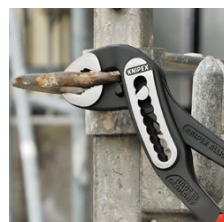

88 05 180

KNIPEX Alligator® Kliješta za vodene pumpe

- Više snage i komfora u usporedbi s uobičajenim kliještima za vodene pumpe iste duljine: 9-stupnjevito podešavanje pozicije za 30 % više zahvatnog kapaciteta
- Posebno olakšani pristup materijalu zbog vrlo tanke konstrukcije glave i steznih elemenata
- Samo-zabavljene na cijevima i maticama: nema proklizavanja na materijalu i potrebna mala sila na rukama
- Prihvatne površine čeljusti sa specijalno otvrdnutim zubima, tvrdoća zuba oko 61 HRC: velika otpornost na habanje i odličan prihvat materijala
- Kutijasti dizajn zgloba: velika čvrstoća i stabilnost zbog duplog vođenja
- čvrste konstrukcije, neosjetljive na prljavštinu, posebno pogodne za rad vani
- štitnik sprječava prignječenje prstiju
- Krom-vanadij elektročelik, kovan, višestruko kaljen u ulju

Kataloški broj	88 05 180
EAN	4003773060130
kliješta	kromirana
Ručke	višenamjenske stezne čeljusti
Glava	
Položaja podešavanja	9
Kapacitet za cijevi, col (promjer)	1 1/2
Kapacitet za matice, veličina ključa mm	36
Kapacitet za cijevi (promjer) Ø mm	42
Duljina mm	180
Težina neto g	214

samostezna na cijevima i maticama: nema sklizavanja na radnom komadu; ukupna snaga aktiviranja može se koristiti za okretanje radnih komada; čvrsto stiskanje drški kliješta nije nužno, time manje potrebne snage