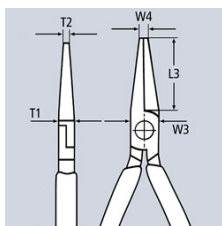

25 02 160 SB

Šiljasta kliješta sa bočnim sječicama (radio kliješta)

- Prikladne za precizno prihvaćanje i rezanje
- Kratke, poluokrugle čeljusti
- Nazubljene stezne površine
- S oštricama za mekanu, srednje tvrdu i tvrdu žicu
- Oštrice dodatno indukcijski kaljene, tvrdoće oko 61 HRC
- Vanadij elektročelik, kovan, višestruko kaljen u ulju

Kataloški broj	25 02 160 SB
EAN	4003773010852
Glava	polirana
Ručke	višenamjenske stezne čeljusti
Oblik	0
kliješta	crna atramentirana
Vrijednosti sječenja srednjotvrde žice (promjer) Ø mm	2,5
Vrijednosti sječenja tvrde žice (promjer) Ø mm	1,6
T1 mm	9,0
W3 mm	16,5
W4 mm	3,0
T2 mm	2,5
L3 mm	50,0
Duljina mm	160
Težina neto g	166