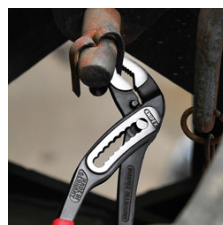

88 02 300

KNIPEX Alligator® Kliješta za vodene pumpe

- Više snage i komfora u usporedbi s uobičajenim kliještima za vodene pumpe iste duljine: 9-stupnjevito podešavanje pozicije za 30 % više zahvatnog kapaciteta
- Posebno olakšani pristup materijalu zbog vrlo tanke konstrukcije glave i steznih elemenata
- Samo-zabavljene na cijevima i maticama: nema proklizavanja na materijalu i potrebna mala sila na rukama
- Prihvatne površine čeljusti sa specijalno otvrdnutim zubima, tvrdoća zuba oko 61 HRC: velika otpornost na habanje i odličan prihvat materijala
- Kutijasti dizajn zgloba: velika čvrstoća i stabilnost zbog duplog vođenja
- čvrste konstrukcije, neosjetljive na prljavštinu, posebno pogodne za rad vani
- štitnik sprječava prignječenje prstiju
- Krom-vanadij elektročelik, kovan, višestruko kaljen u ulju

Kataloški broj	88 02 300
EAN	4003773029151
kliješta	crna atramentirana
Glava	polirana
Ručke	višenamjenske stezne čeljusti
Položaja podešavanja	9
Kapacitet za cijevi, col (promjer)	2 3/4
Kapacitet za matice, veličina ključa mm	60
Kapacitet za cijevi (promjer) Ø mm	70
Duljina mm	300
Težina neto g	565

samostezna na cijevima i maticama: nema sklizavanja na radnom komadu; ukupna snaga aktiviranja može se koristiti za okretanje radnih komada; čvrsto stiskanje drški kliješta nije nužno, time manje potrebne snage