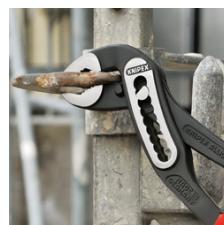

88 02 300

KNIPEX Alligator® Kliješta za vodene pumpe

- Više snage i komfora u usporedbi s uobičajenim kliještima za vodene pumpe iste duljine: 9-stupnjevito podešavanje pozicije za 30 % više zahvatnog kapaciteta
- Posebno olakšani pristup materijalu zbog vrlo tanke konstrukcije glave i steznih elemenata
- Samo-zabavljene na cijevima i maticama: nema proklizavanja na materijalu i potrebna mala sila na rukama
- Prihvatne površine čeljusti sa specijalno otvrdnutim zubima, tvrdoća zuba oko 61 HRC: velika otpornost na habanje i odličan prihvat materijala
- Kutijasti dizajn zgloba: velika čvrstoća i stabilnost zbog duplog vođenja
- čvrste konstrukcije, neosjetljive na prljavštinu, posebno pogodne za rad vani
- štitnik sprječava prignječenje prstiju
- Krom-vanadij elektročelik, kovan, višestruko kaljen u ulju

Kataloški broj	88 02 300
EAN	4003773029151
kliješta	crna atramentirana
Glava	polirana
Ručke	višenamjenske stezne čeljusti
Položaja podešavanja	9
Kapacitet za cijevi, col (promjer)	2 3/4
Kapacitet za matice, veličina ključa mm	60
Kapacitet za cijevi (promjer) Ø mm	70
Duljina mm	300
Težina neto g	565

samostezna na cijevima i maticama: nema sklizavanja na radnom komadu; ukupna snaga aktiviranja može se koristiti za okretanje radnih komada; čvrsto stiskanje drški kliješta nije nužno, time manje potrebne snage