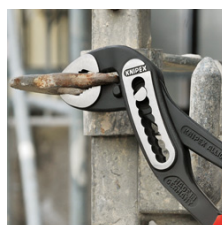

88 02 250 SB

KNIPEX Alligator® Kliješta za vodene pumpe

- Više snage i komfora u usporedbi s uobičajenim kliještima za vodene pumpe iste duljine: 9-stupnjevito podešavanje pozicije za 30 % više zahvatnog kapaciteta
- Posebno olakšani pristup materijalu zbog vrlo tanke konstrukcije glave i steznih elemenata
- Samo-zabavljenje na cijevima i maticama: nema proklizavanja na materijalu i potrebna mala sila na rukama
- Prihvatne površine čeljusti sa specijalno otvrdnutim zubima, tvrdoća zuba oko 61 HRC: velika otpornost na habanje i odličan prihvat materijala
- Kutijasti dizajn zgloba: velika čvrstoća i stabilnost zbog duplog vođenja
- čvrste konstrukcije, neosjetljive na prljavštinu, posebno pogodne za rad vani
- štitnik sprječava prignječenje prstiju
- Krom-vanadij elektročelik, kovan, višestruko kaljen u ulju
- S tankim, dvobojnom višekomponentnim oblogama drški bez prstena za bolje rukovanje i jednostavniji transport

Kataloški broj	88 02 250 SB
EAN	4003773030256
kliješta	crna atramentirana
Glava	polirana
Ručke	s tankim višekomponentnim oblogama
Položaja podešavanja	9
Kapacitet za cijevi, col (promjer)	2
Kapacitet za matice, veličina ključa mm	46
Kapacitet za cijevi (promjer) Ø mm	50
Duljina mm	250
Težina neto g	379

samostezna na cijevima i maticama: nema sklizavanja na radnom komadu; ukupna snaga aktiviranja može se koristiti za okretanje radnih komada; čvrsto stiskanje drški kliješta nije nužno, time manje potrebne snage