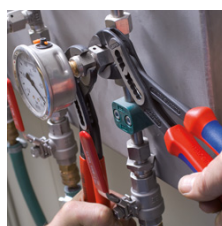

88 02 250 SB

KNIPEX Alligator® Kliješta za vodene pumpe

- Više snage i komfora u usporedbi s uobičajenim kliještima za vodene pumpe iste duljine: 9-stupnjevito podešavanje pozicije za 30 % više zahvatnog kapaciteta
- Posebno olakšani pristup materijalu zbog vrlo tanke konstrukcije glave i steznih elemenata
- Samo-zabavljenje na cijevima i maticama: nema proklizavanja na materijalu i potrebna mala sila na rukama
- Prihvatne površine čeljusti sa specijalno otvrdnutim zubima, tvrdoća zuba oko 61 HRC: velika otpornost na habanje i odličan prihvat materijala
- Kutijasti dizajn zgloba: velika čvrstoća i stabilnost zbog duplog vođenja
- čvrste konstrukcije, neosjetljive na prljavštinu, posebno pogodne za rad vani
- štitnik sprječava prignječenje prstiju
- Krom-vanadij elektročelik, kovan, višestruko kaljen u ulju
- S tankim, dvobojnom višekomponentnim oblogama drški bez prstena za bolje rukovanje i jednostavniji transport

samostezna na cijevima i maticama: nema sklizavanja na radnom komadu; ukupna snaga aktiviranja može se koristiti za okretanje radnih komada; čvrsto stiskanje drški kliješta nije nužno, time manje potrebne snage