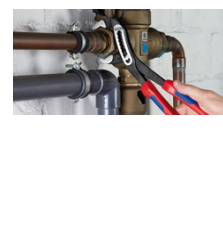

88 02 250 SB

KNIPEX Alligator® Kliješta za vodene pumpe

- Više snage i komfora u usporedbi s uobičajenim kliještima za vodene pumpe iste duljine: 9-stupnjevito podešavanje pozicije za 30 % više zahvatnog kapaciteta
- Posebno olakšani pristup materijalu zbog vrlo tanke konstrukcije glave i steznih elemenata
- Samo-zabavljenje na cijevima i maticama: nema proklizavanja na materijalu i potrebna mala sila na rukama
- Prihvatne površine čeljusti sa specijalno otvrdnutim zubima, tvrdoća zuba oko 61 HRC: velika otpornost na habanje i odličan prihvat materijala
- Kutijasti dizajn zgloba: velika čvrstoća i stabilnost zbog duplog vođenja
- čvrste konstrukcije, neosjetljive na prljavštinu, posebno pogodne za rad vani
- štitnik sprječava prignječenje prstiju
- Krom-vanadij elektročelik, kovan, višestruko kaljen u ulju
- S tankim, dvobojnom višekomponentnim oblogama drški bez prstena za bolje rukovanje i jednostavniji transport

samostezna na cijevima i maticama: nema sklizavanja na radnom komadu; ukupna snaga aktiviranja može se koristiti za okretanje radnih komada; čvrsto stiskanje drški kliješta nije nužno, time manje potrebne snage