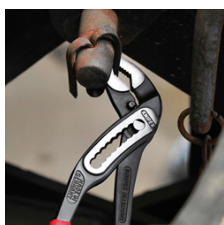

88 02 250 SB

KNIPEX Alligator® Kliješta za vodene pumpe

- Više snage i komfora u usporedbi s uobičajenim kliještima za vodene pumpe iste duljine: 9-stupnjevito podešavanje pozicije za 30 % više zahvatnog kapaciteta
- Posebno olakšani pristup materijalu zbog vrlo tanke konstrukcije glave i steznih elemenata
- Samo-zabavljenje na cijevima i maticama: nema proklizavanja na materijalu i potrebna mala sila na rukama
- Prihvatne površine čeljusti sa specijalno otvrdnutim zubima, tvrdoća zuba oko 61 HRC: velika otpornost na habanje i odličan prihvat materijala
- Kutijasti dizajn zgloba: velika čvrstoća i stabilnost zbog duplog vođenja
- čvrste konstrukcije, neosjetljive na prljavštinu, posebno pogodne za rad vani
- štitnik sprječava prignječenje prstiju
- Krom-vanadij elektročelik, kovan, višestruko kaljen u ulju
- S tankim, dvobojnom višekomponentnim oblogama drški bez prstena za bolje rukovanje i jednostavniji transport

Kataloški broj	88 02 250 SB
EAN	4003773030256
kliješta	crna atramentirana
Glava	polirana
Ručke	s tankim višekomponentnim oblogama
Položaja podešavanja	9
Kapacitet za cijevi, col (promjer)	2
Kapacitet za matice, veličina ključa mm	46
Kapacitet za cijevi (promjer) Ø mm	50
Duljina mm	250
Težina neto g	379

samostezna na cijevima i maticama: nema sklizavanja na radnom komadu; ukupna snaga aktiviranja može se koristiti za okretanje radnih komada; čvrsto stiskanje drški kliješta nije nužno, time manje potrebne snage