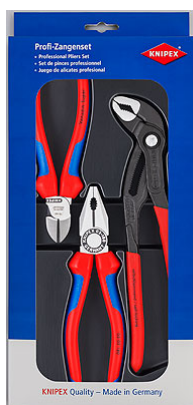

00 20 09 V01

Bestseller paket

- Alat u plastičnom ulošku sa prozirnim poklopcem
- Atraktivno prodajno pakiranje sa perforacijom po Euro standardu
- Dimenzije (Š x V x D): 170 x 370 x 40 mm
- Kliješta s poliranim glavama; drške presvučene neklizajućom plastikom s dvobojnim višekomponentnim oblogama

Kataloški broj	00 20 09 V01
EAN	4003773073994
Težina neto g	950

Zadržano pravo na tehničke izmjene i zabune

Opseg isporuke 00 20 09 V01 (12)

Kataloški broj			Broj	Nazivna mjera	
03 02 180	Knipex	kombinirana kliješta	1	180 mm	
03 02 180	Knipex	kombinirana kliješta	1	180 mm	
03 02 180	Knipex	kombinirana kliješta	1	180 mm	
03 02 180	Knipex	kombinirana kliješta	1	180 mm	
70 02 160	Knipex	Bočne sječice	1	160 mm	
70 02 160	Knipex	Bočne sječice	1	160 mm	
70 02 160	Knipex	Bočne sječice	1	160 mm	
70 02 160	Knipex	Bočne sječice	1	160 mm	
87 01 250	Knipex	KNIPEX Cobra®, Kliješta papige visoke tehnologije	1	250 mm	
87 01 250	Knipex	KNIPEX Cobra®, Kliješta papige visoke tehnologije	1	250 mm	
87 01 250	Knipex	KNIPEX Cobra®, Kliješta papige visoke tehnologije	1	250 mm	
87 01 250	Knipex	KNIPEX Cobra®, Kliješta papige visoke tehnologije	1	250 mm	