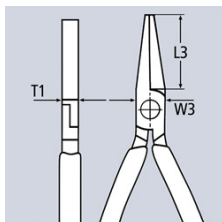

## Plosnata kliješta

- Ravne, kratke, široke čeljusti
- Nazubljene stezne površine
- Specijalni alatni čelik, kovan, prekaljen u ulju

<b>Kataloški broj</b>	20 02 160 SB
<b>EAN</b>	4003773013877
<b>Glava</b>	polirana
<b>Ručke</b>	višenamjenske stezne čeljusti
<b>kliješta</b>	crna atramentirana
<b>T1 mm</b>	9,5
<b>W3 mm</b>	17,0
<b>L3 mm</b>	30,0
<b>Duljina mm</b>	160
<b>Težina neto g</b>	194