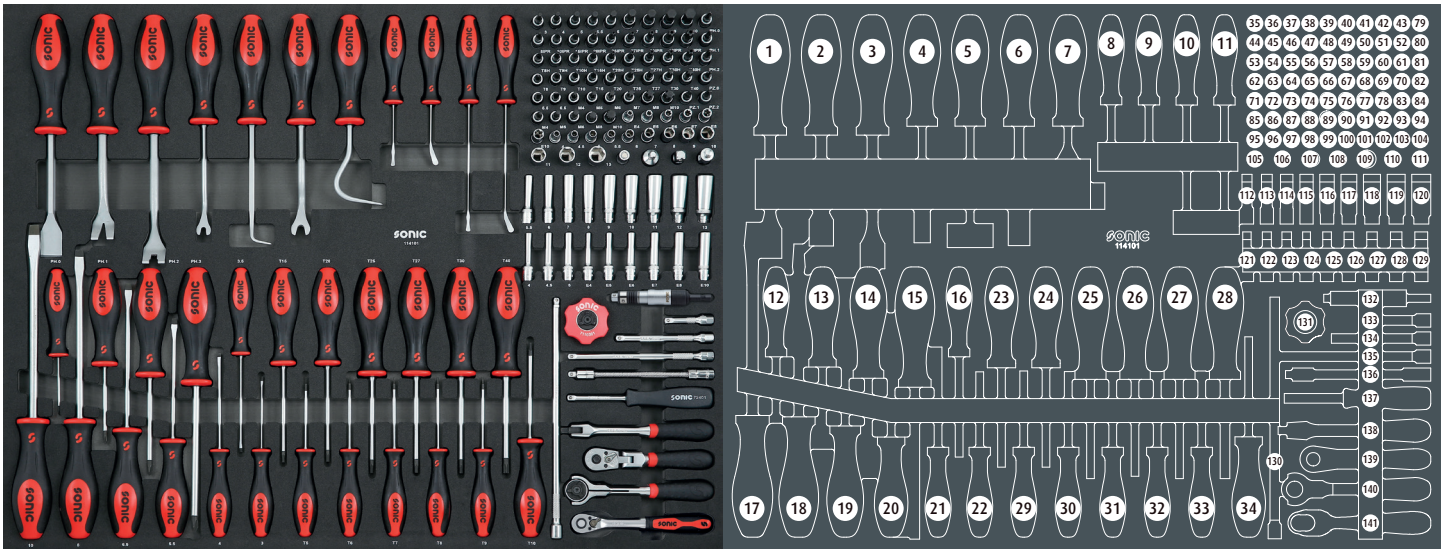

114101

	N0	Sonic N0	Size	Length	Q'ty
	1	47903		249mm	
	2	47902		234mm	
	3	47908		256mm	
	4	47906		230mm	
	5	47904		240mm	
	6	47907		239mm	
	7	47905		195mm	
	8	47833		155mm	
	9	47835		225mm	
	10	47834		155mm	
	11	47836		225mm	
	12	1310	PH.0	152mm	
	13	1311	PH.1	183mm	
	14	1312	PH.2	215mm	
	15	1313	PH.3	274mm	
	16	13335	3.5mm	192mm	
	17	13310	10mm	324mm	
	18	13308	8mm	299mm	
	19	13365	6.5mm	265mm	
	20	13355	5.5mm	228mm	
	21	13304	4mm	192mm	
	22	13303	3mm	167mm	
	23	13615	T15	203mm	
	24	13620	T20	203mm	
	25	13625	T25	215mm	
	26	13627	T27	215mm	
	27	13630	T30	215mm	
	28	13640	T40	215mm	

	N0	Sonic N0	Size	Length	Q'ty
	29	13605	T5	167mm	
	30	13606	T6	167mm	
	31	13607	T7	167mm	
	32	13608	T8	167mm	
	33	13609	T9	167mm	
	34	13610	T10	203mm	
	35	8143703	3mm	37mm	
	36	8143704	4mm	37mm	
	37	8143705	5mm	37mm	
	38	81437055	5.5mm	37mm	
	39	8143706	6mm	37mm	
	40	8143707	7mm	37mm	
	41	8143708	8mm	37mm	
	42	8143709	9mm	37mm	
	43	8143710	10mm	37mm	
	44	8153708	8IPR	37mm	
	45	8153710	10IPR	37mm	
	46	8153715	15IPR	37mm	
	47	8153720	20IPR	37mm	
	48	8153725	25IPR	37mm	
	49	8153727	27IPR	37mm	
	50	8153730	30IPR	37mm	
	51	8153740	40IPR	37mm	
	52	8153745	45IPR	37mm	
	53	8173708	T8H	37mm	
	54	8173709	T9H	37mm	
	55	8173710	T10H	37mm	
	56	8173715	T15H	37mm	
	57	8173720	T20H	37mm	
	58	8173725	T25H	37mm	
	59	8173727	T27H	37mm	
	60	8173730	T30H	37mm	
	61	8173740	T40H	37mm	
	62	8163708	T8	37mm	
	63	8163709	T9	37mm	
	64	8163710	T10	37mm	
	65	8163715	T15	37mm	
	66	8163720	T20	37mm	
	67	8163725	T25	37mm	