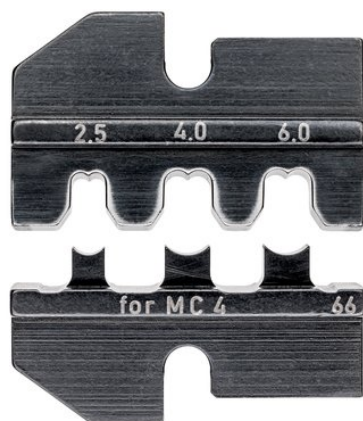

### Кримпваща приставка

<b>Allgemein</b>	
Каталожен №	97 49 66
EAN	4003773066699
тегло	41 g
<b>Technische Attribute</b>	
Приложение	соларни щепселни накрайници MC4 (Multi-Contact)
Капацитет квадратни милиметри	2,5 — 6 mm <sup>2</sup>
Брой гнезда	3
AWG	13 / 10
<b>Klassifikation</b>	
eCl@ss 5.1.4	21040301
ETIM 5.0	EC000168
ETIM 6.0	EC000168
proficl@ss 6.0	AAA946c003